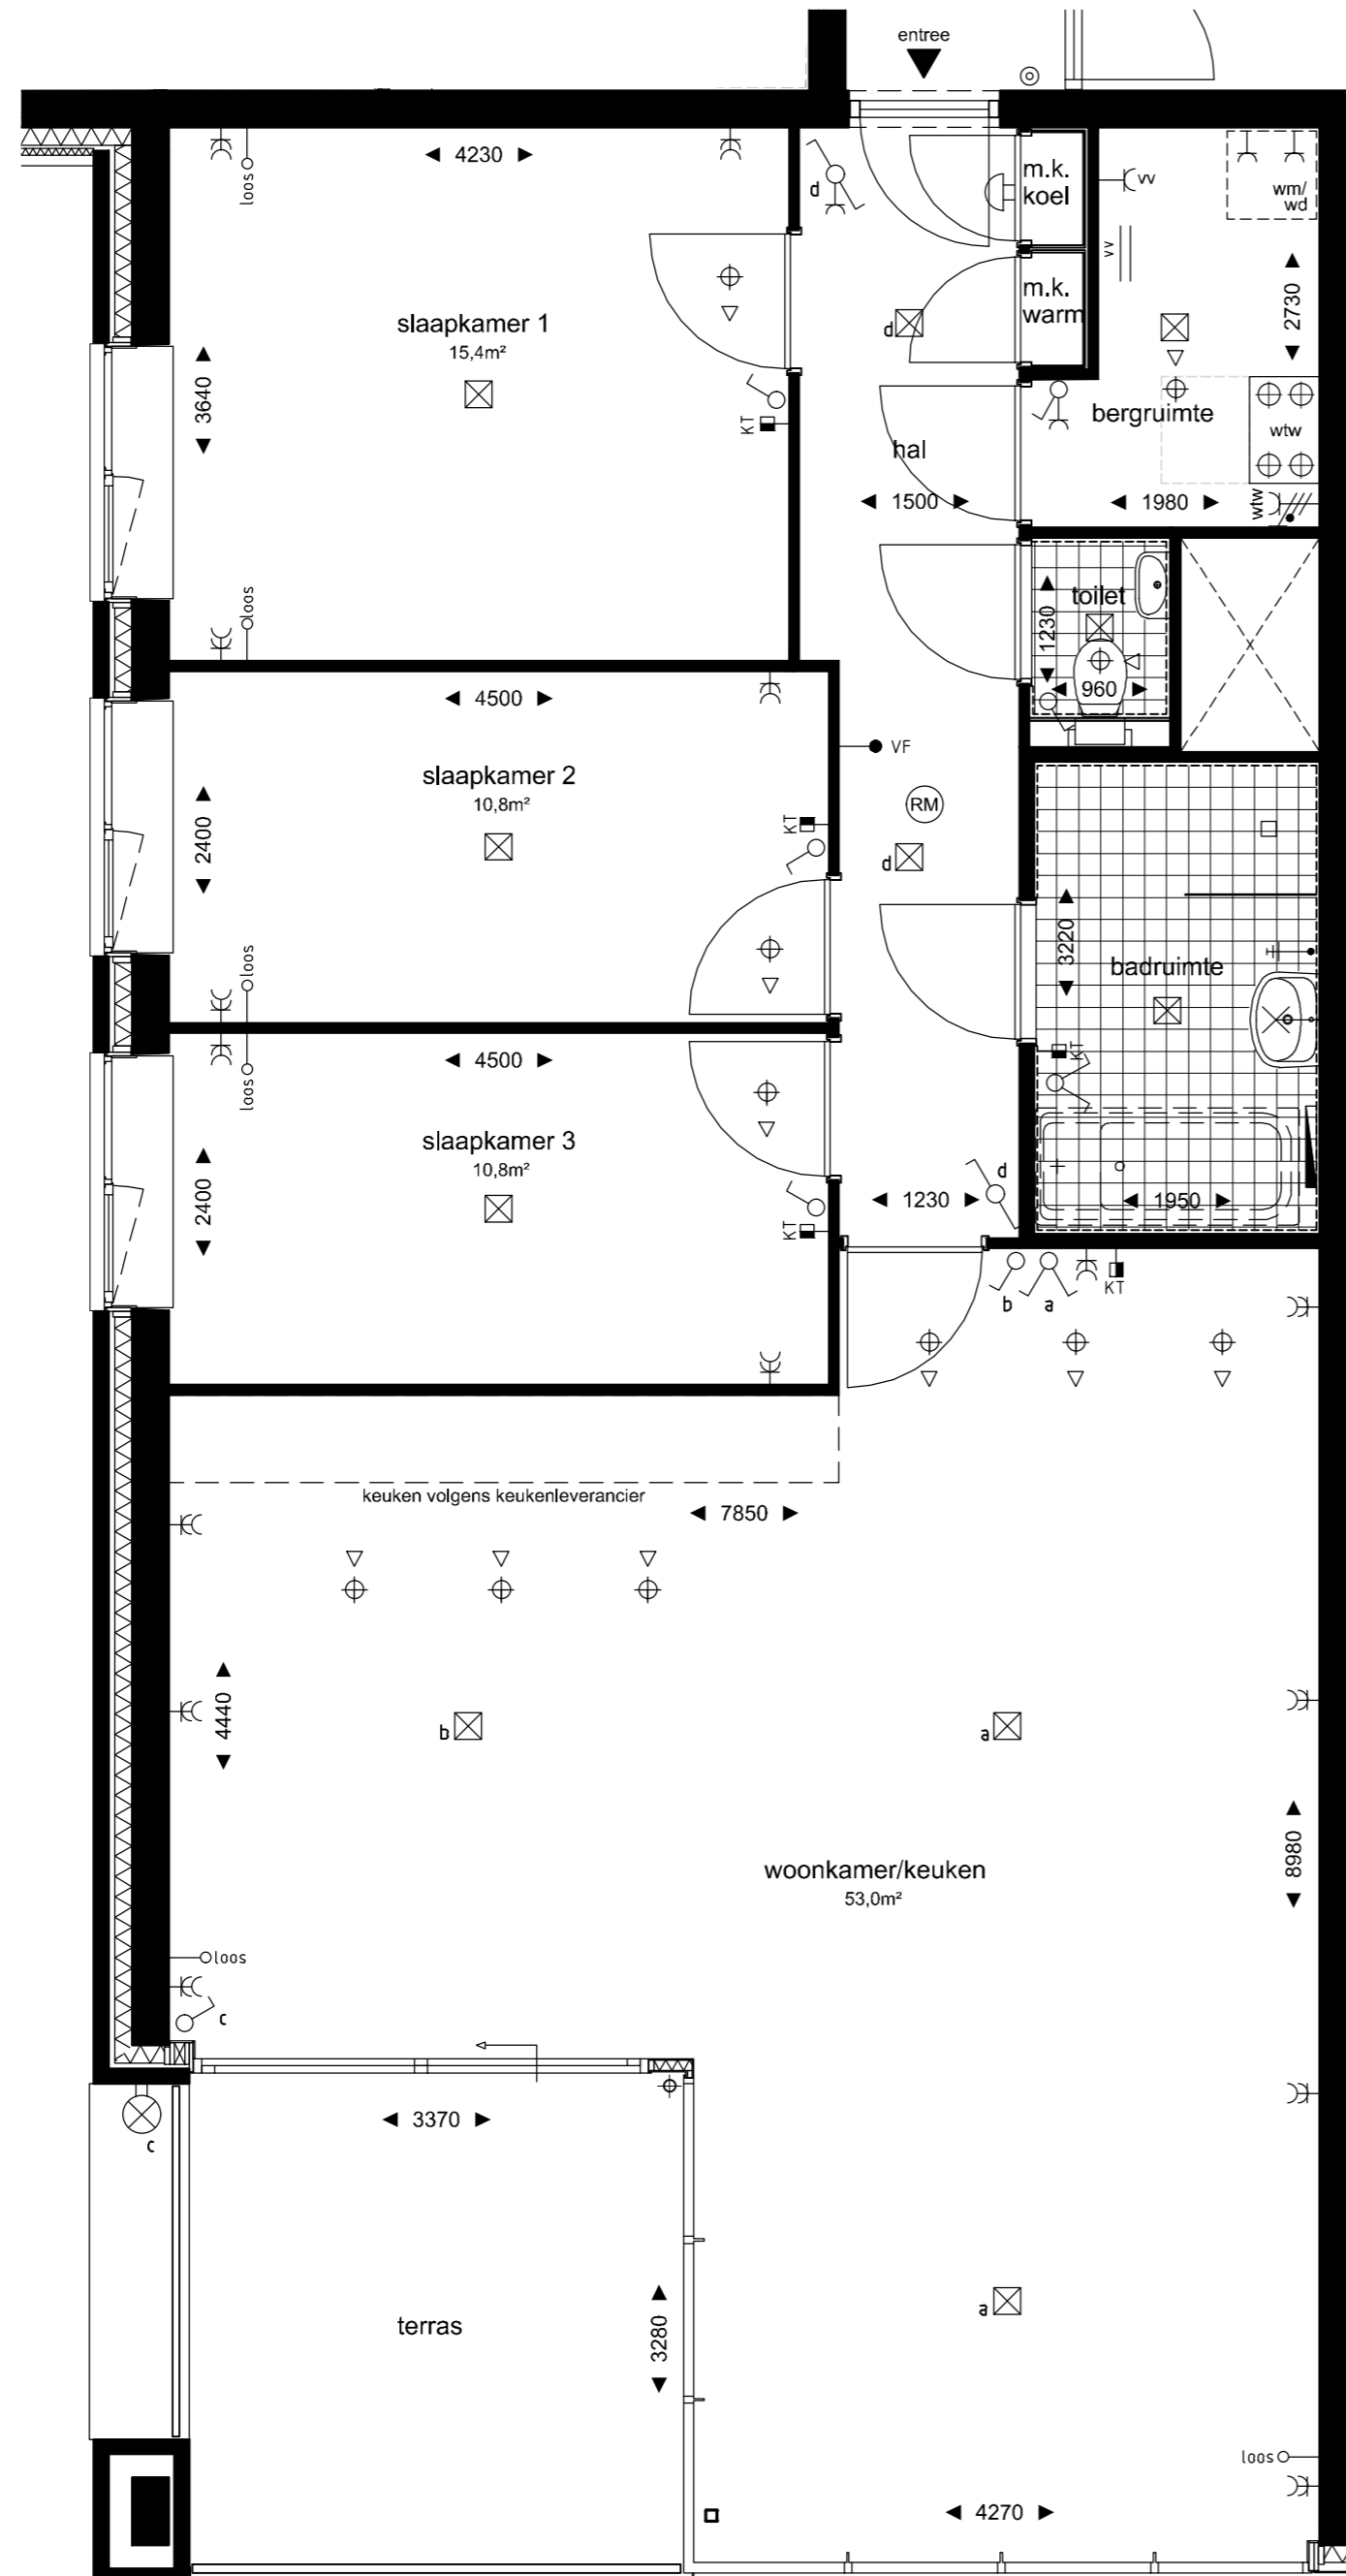

WONINGTYPE Cs

Renvooi

| Bouwnummer | Verdieping |
|------------|----------------|
| Bouwnr. 28 | 8e verdieping |
| Bouwnr. 32 | 9e verdieping |
| Bouwnr. 36 | 10e verdieping |
| Bouwnr. 40 | 11e verdieping |
| Bouwnr. 44 | 12e verdieping |
| Bouwnr. 48 | 13e verdieping |
| Bouwnr. 52 | 14e verdieping |

Wasmachine/droger (opstelplaats)
Meterkast
Warmte terugwin-installatie

wm/wd
mk
wtw

-  enkelvoudige schakelaar hoogte:
-  wisselpolige schakelaar hoogte:
-  seriepolige schakelaar hoogte:
-  combinatie 2 dozen inbouw hoogte:
-  mechanische ventilatie-schakelaar 3 standen hoogte: 1150+vl
-  enkelvoudige wandcontactdoos
-  dubbelvoudige wandcontactdoos vlakke uitvoering in ovale doos
-  perilex wandcontactdoos t.b.v. mechanische ventilatie
-  perilex wandcontactdoos t.b.v. fornuis 650+vl
-  enkelvoudige wandcontactdoos t.b.v. vloerverwarming
-  enkelvoudige wandcontactdoos t.b.v. keuken meubel hoogte: 2250+vl
-  enkelvoudige wandcontactdoos t.b.v. wasmachine hoogte: 1050+vl
-  enkelvoudige wandcontactdoos t.b.v. wasdroger hoogte: 1050+vl
-  enkelvoudige wandcontactdoos t.b.v. koelkast hoogte: 100+vl
-  enkelvoudige wandcontactdoos t.b.v. magnetron hoogte: 100+vl
-  enkelvoudige wandcontactdoos t.b.v. vaatwasser hoogte: 600+vl
-  loze aansluiting t.b.v. 19mm telefoon en/of tv/radio hoogte: 300+vl
-  bedrade aansluiting kamerthermostaat 230v 1200+vl
-  videfoon 1400+vl
-  asp wandlichtpunt badkamer hoogt: 2100+vl buiten hoogte 2100+vl
-  schel hoogte : 2300+vl
-  beldrukker hoogte : 1300+vl
-  centraal aardpunt in badkamer onder wastafel hoogte 600+vl
-  rookmelder
-  verdelers vloerverwarming
-  badkamer radiator
-  aan- en afzuigventielen ventilatiesysteem; aantal en locatie zijn indicatief

Overkampark te Dordrecht
Toren 2

Woningtype Cs
VK-07

PROJECTNR. : 12594
DATUM : 31-08-2017

SCHAAL : 1:50
PAPIERFORMAAT : A2