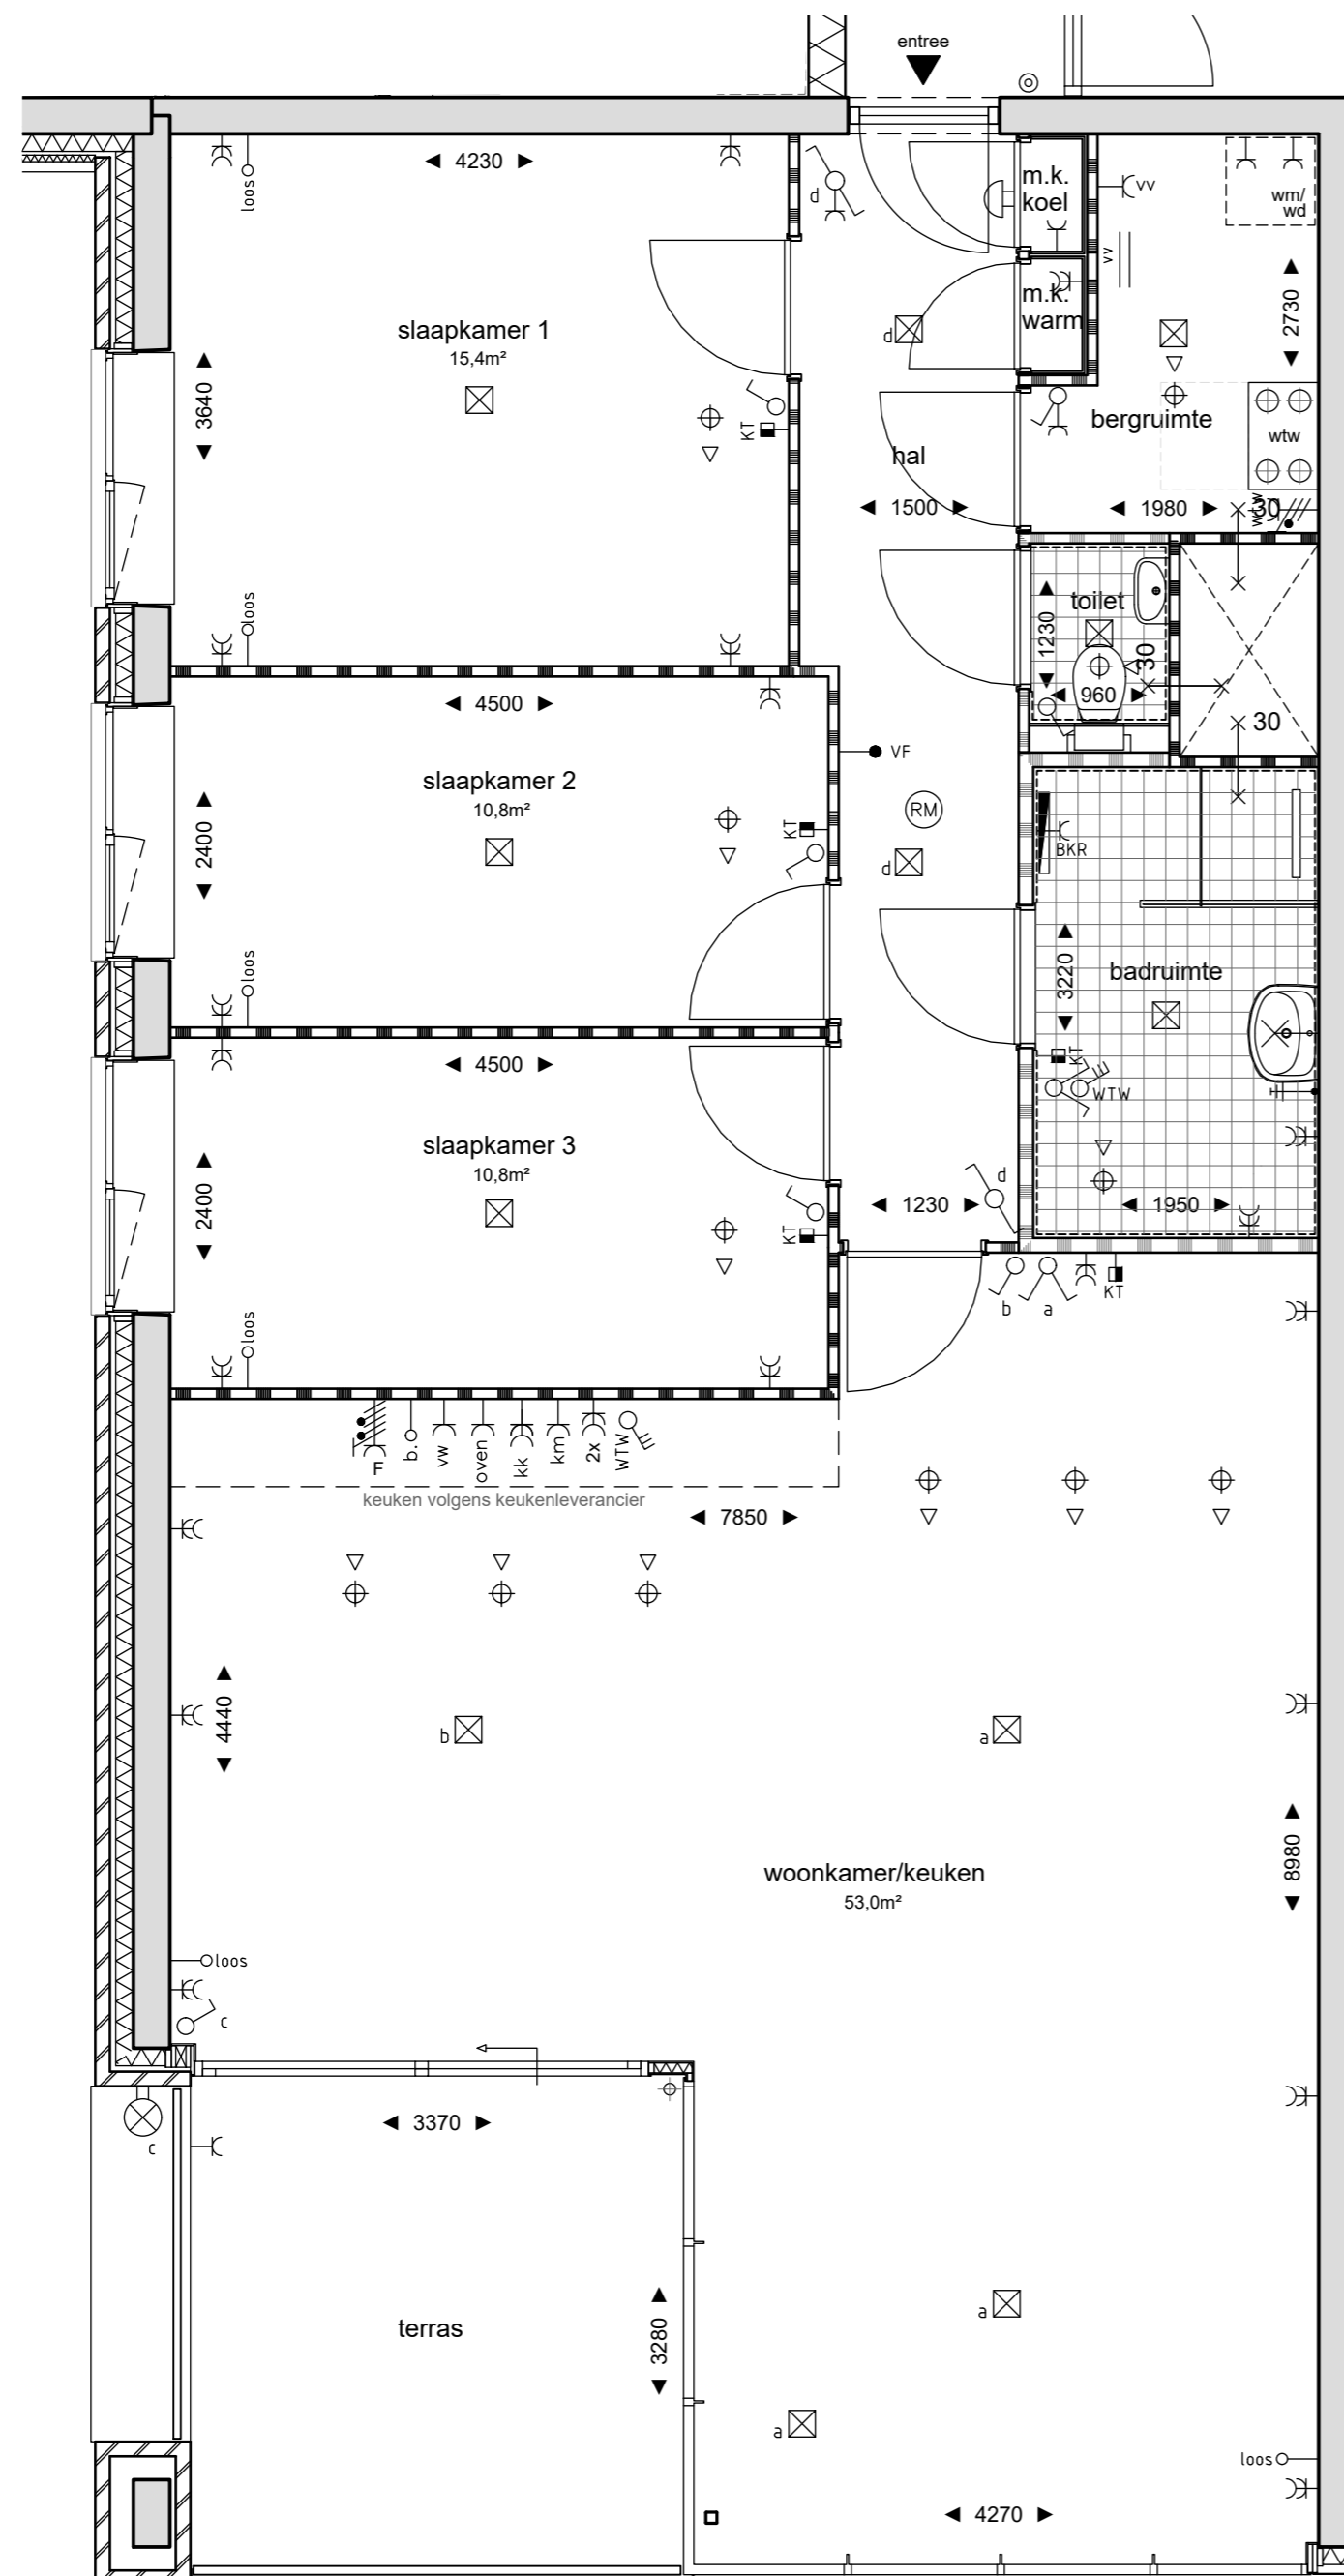

Renvooi

Bouwnummer	Verdieping
Bouwnr. 28	8e verdieping
Bouwnr. 32	9e verdieping
Bouwnr. 36	10e verdieping
Bouwnr. 40	11e verdieping
Bouwnr. 44	12e verdieping
Bouwnr. 48	13e verdieping
Bouwnr. 52	14e verdieping

Wasmachine/droger (opstelplaats) wm/wd
 Meterkast mk
 Warmte terugwin-installatie wtw

-  enkelpolige schakelaar hoogte: } woonkamer 1050+vl ; keuken 1250+vl; bergingen onderbouw 1050+vl
-  wisselpolige schakelaar hoogte: }
-  seriepolige schakelaar hoogte: }
-  combinatie 2 dozen inbouw hoogte: }
-  mechanische ventilatie-schakelaar 3 standen hoogte: 1150+vl
-  enkelvoudige wandcontactdoos
-  dubbelvoudige wandcontactdoos vlakke uitvoering in ovale doos
-  perilex wandcontactdoos t.b.v. mechanische ventilatie
-  perilex wandcontactdoos t.b.v. fornuis 650+vl
-  enkelvoudige wandcontactdoos t.b.v. vloerverwarming
-  enkelvoudige wandcontactdoos t.b.v. keuken meubel hoogte: 2250+vl
-  enkelvoudige wandcontactdoos t.b.v. wasmachine hoogte: 1050+vl
-  enkelvoudige wandcontactdoos t.b.v. wasdroger hoogte: 1050+vl
-  enkelvoudige wandcontactdoos t.b.v. koelkast hoogte: 100+vl
-  enkelvoudige wandcontactdoos t.b.v. magnetron hoogte: 100+vl
-  enkelvoudige wandcontactdoos t.b.v. vaatwasser hoogte: 600+vl
-  loze aansluiting t.b.v. 19mm telefoon en/of tv/radio hoogte: 300+vl
-  bedrade aansluiting kamerthermostaat 230v 1200+vl
-  videofoon 1400+vl
-  asp wandlichtpunt badkamer hoogt: 2100+vl buiten hoogte 2100+vl
-  schel hoogte : 2300+vl
-  bedrukker hoogte : 1300+vl
-  centraal aardpunt in badkamer onder wastafel hoogte 600+vl
-  rookmelder
-  verdeler vloerverwarming
-  badkamer radiator
-  aan- en afzuigventielen ventilatiesysteem; aantal en locatie zijn indicatief

Overkampark te Dordrecht
 Toren 3

Woningtype Cs
 VK-07

PROJECTNR. : 17882
 DATUM : 25-09-2019

SCHAAL : 1:50
 PAPIERFORMAAT : A2