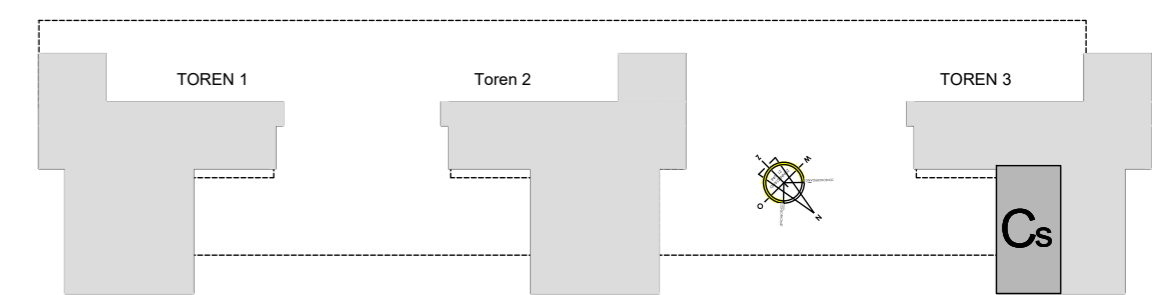

Renvooi

Bouwnummer	Verdieping
Bouwnr. 28	8e verdieping
Bouwnr. 32	9e verdieping
Bouwnr. 36	10e verdieping
Bouwnr. 40	11e verdieping
Bouwnr. 44	12e verdieping
Bouwnr. 48	13e verdieping
Bouwnr. 52	14e verdieping

Wasmachine/droger (opstelplaats) wm/wd
 Meterkast mk
 Warmte terugwin-installatie wtw

-  enkelpolige schakelaar hoogte: } woonkamer 1050+vl ; keuken 1250+vl; bergingen onderbouw 1050+vl
-  wisselpolige schakelaar hoogte: }
-  seriepolige schakelaar hoogte: }
-  combinatie 2 dozen inbouw hoogte: }
-  mechanische ventilatie-schakelaar 3 standen hoogte: 1150+vl
-  enkelvoudige wandcontactdoos
-  dubbelvoudige wandcontactdoos vlakke uitvoering in ovale doos
-  perilex wandcontactdoos t.b.v. mechanische ventilatie
-  perilex wandcontactdoos t.b.v. fornuis 650+vl
-  enkelvoudige wandcontactdoos t.b.v. vloerverwarming
-  enkelvoudige wandcontactdoos t.b.v. keuken meubel hoogte: 2250+vl
-  enkelvoudige wandcontactdoos t.b.v. wasmachine hoogte: 1050+vl
-  enkelvoudige wandcontactdoos t.b.v. wasdroger hoogte: 1050+vl
-  enkelvoudige wandcontactdoos t.b.v. koelkast hoogte: 100+vl
-  enkelvoudige wandcontactdoos t.b.v. magnetron hoogte: 100+vl
-  enkelvoudige wandcontactdoos t.b.v. vaatwasser hoogte: 600+vl
-  loze aansluiting t.b.v. 19mm telefoon en/of tv/radio hoogte: 300+vl
-  bedrade aansluiting kamerthermostaat 230v 1200+vl
-  videofoon 1400+vl
-  asp wandlichtpunt badkamer hoogt: 2100+vl buiten hoogte 2100+vl
-  schel hoogte : 2300+vl
-  bedrukker hoogte : 1300+vl
-  centraal aardpunt in badkamer onder wastafel hoogte 600+vl
-  rookmelder
-  verdeler vloerverwarming
-  badkamer radiator
-  aan- en afzuigventielen ventilatiesysteem; aantal en locatie zijn indicatief

Overkampark te Dordrecht
 Toren 3

Woningtype Cs
 VK-07

PROJECTNR. : 17882
 DATUM : 25-09-2019

SCHAAL : 1:50
 PAPIERFORMAAT : A2