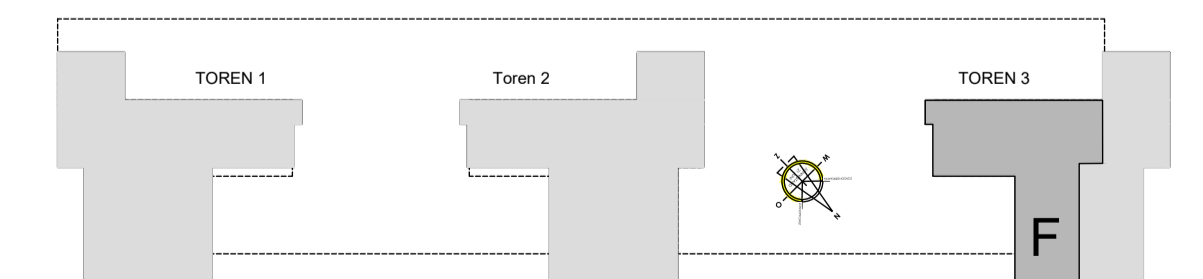

Renvooi

Wasmachine/droger (opstelplaats) wm/wd
 Meterkast mk
 Warmte terugwin-installatie wtw

-  enkelzijdig schakelaar hoogte:
-  wisselpolig schakelaar hoogte:
-  seriepolig schakelaar hoogte:
-  combinatie 2 dozen inbouw hoogte:
-  mechanische ventilatie-schakelaar 3 standen hoogte: 1150+vl
-  enkelvoudige wandcontactdoos
-  dubbelvoudige wandcontactdoos vlakke uitvoering in ovale doos
-  perilex wandcontactdoos t.b.v. mechanische ventilatie
-  perilex wandcontactdoos t.b.v. fornuis 650+vl
-  enkelvoudige wandcontactdoos t.b.v. vloerverwarming
-  enkelvoudige wandcontactdoos t.b.v. keuken meubel hoogte: 2250+vl
-  enkelvoudige wandcontactdoos t.b.v. wasmachine hoogte: 1050+vl
-  enkelvoudige wandcontactdoos t.b.v. wasdroger hoogte: 1050+vl
-  enkelvoudige wandcontactdoos t.b.v. koelkast hoogte: 100+vl
-  enkelvoudige wandcontactdoos t.b.v. magnetron hoogte: 100+vl
-  enkelvoudige wandcontactdoos t.b.v. vaatwasser hoogte: 600+vl
-  loze aansluiting t.b.v. 19mm telefoon en/of tv/radio hoogte: 300+vl
-  bedrade aansluiting kamerthermostaat 230v 1200+vl
-  videofoon 1400+vl
-  asp wandlichtpunt badkamer hoogt: 2100+vl buiten hoogte 2100+vl
-  schel hoogte : 2300+vl
-  beldrukker hoogte : 1300+vl
-  centraal aardpunt in badkamer onder wastafel hoogte 600+vl
-  rookmelder
-  verdelers vloerverwarming
-  badkamer radiator
-  aan- en afzuigventielen ventilatiesysteem; aantal en locatie zijn indicatief

WONINGTYPE F

Bouwnummer	Verdieping
Bouwnr. 55	15e verdieping

Overkampark te Dordrecht
 Toren 3

Woningtype F
 VK-10a

PROJECTNR. : 17882
 DATUM : 25-09-2019

SCHAAL : 1:50
 PAPIERFORMAAT : A1

Renvooi

Wasmachine/droger (opstelplaats) wm/wd
 Meterkast mk
 Warmte terugwin-installatie wtw

WONINGTYPE F

Bouwnummer	Verdieping
Bouwnr. 55	15e verdieping

Overkampark te Dordrecht
 Toren 3

Woningtype F variant
 VK-10b

PROJECTNR. : 17882
 DATUM : 25-09-2019

SCHAAL : 1:50
 PAPIERFORMAAT : A1