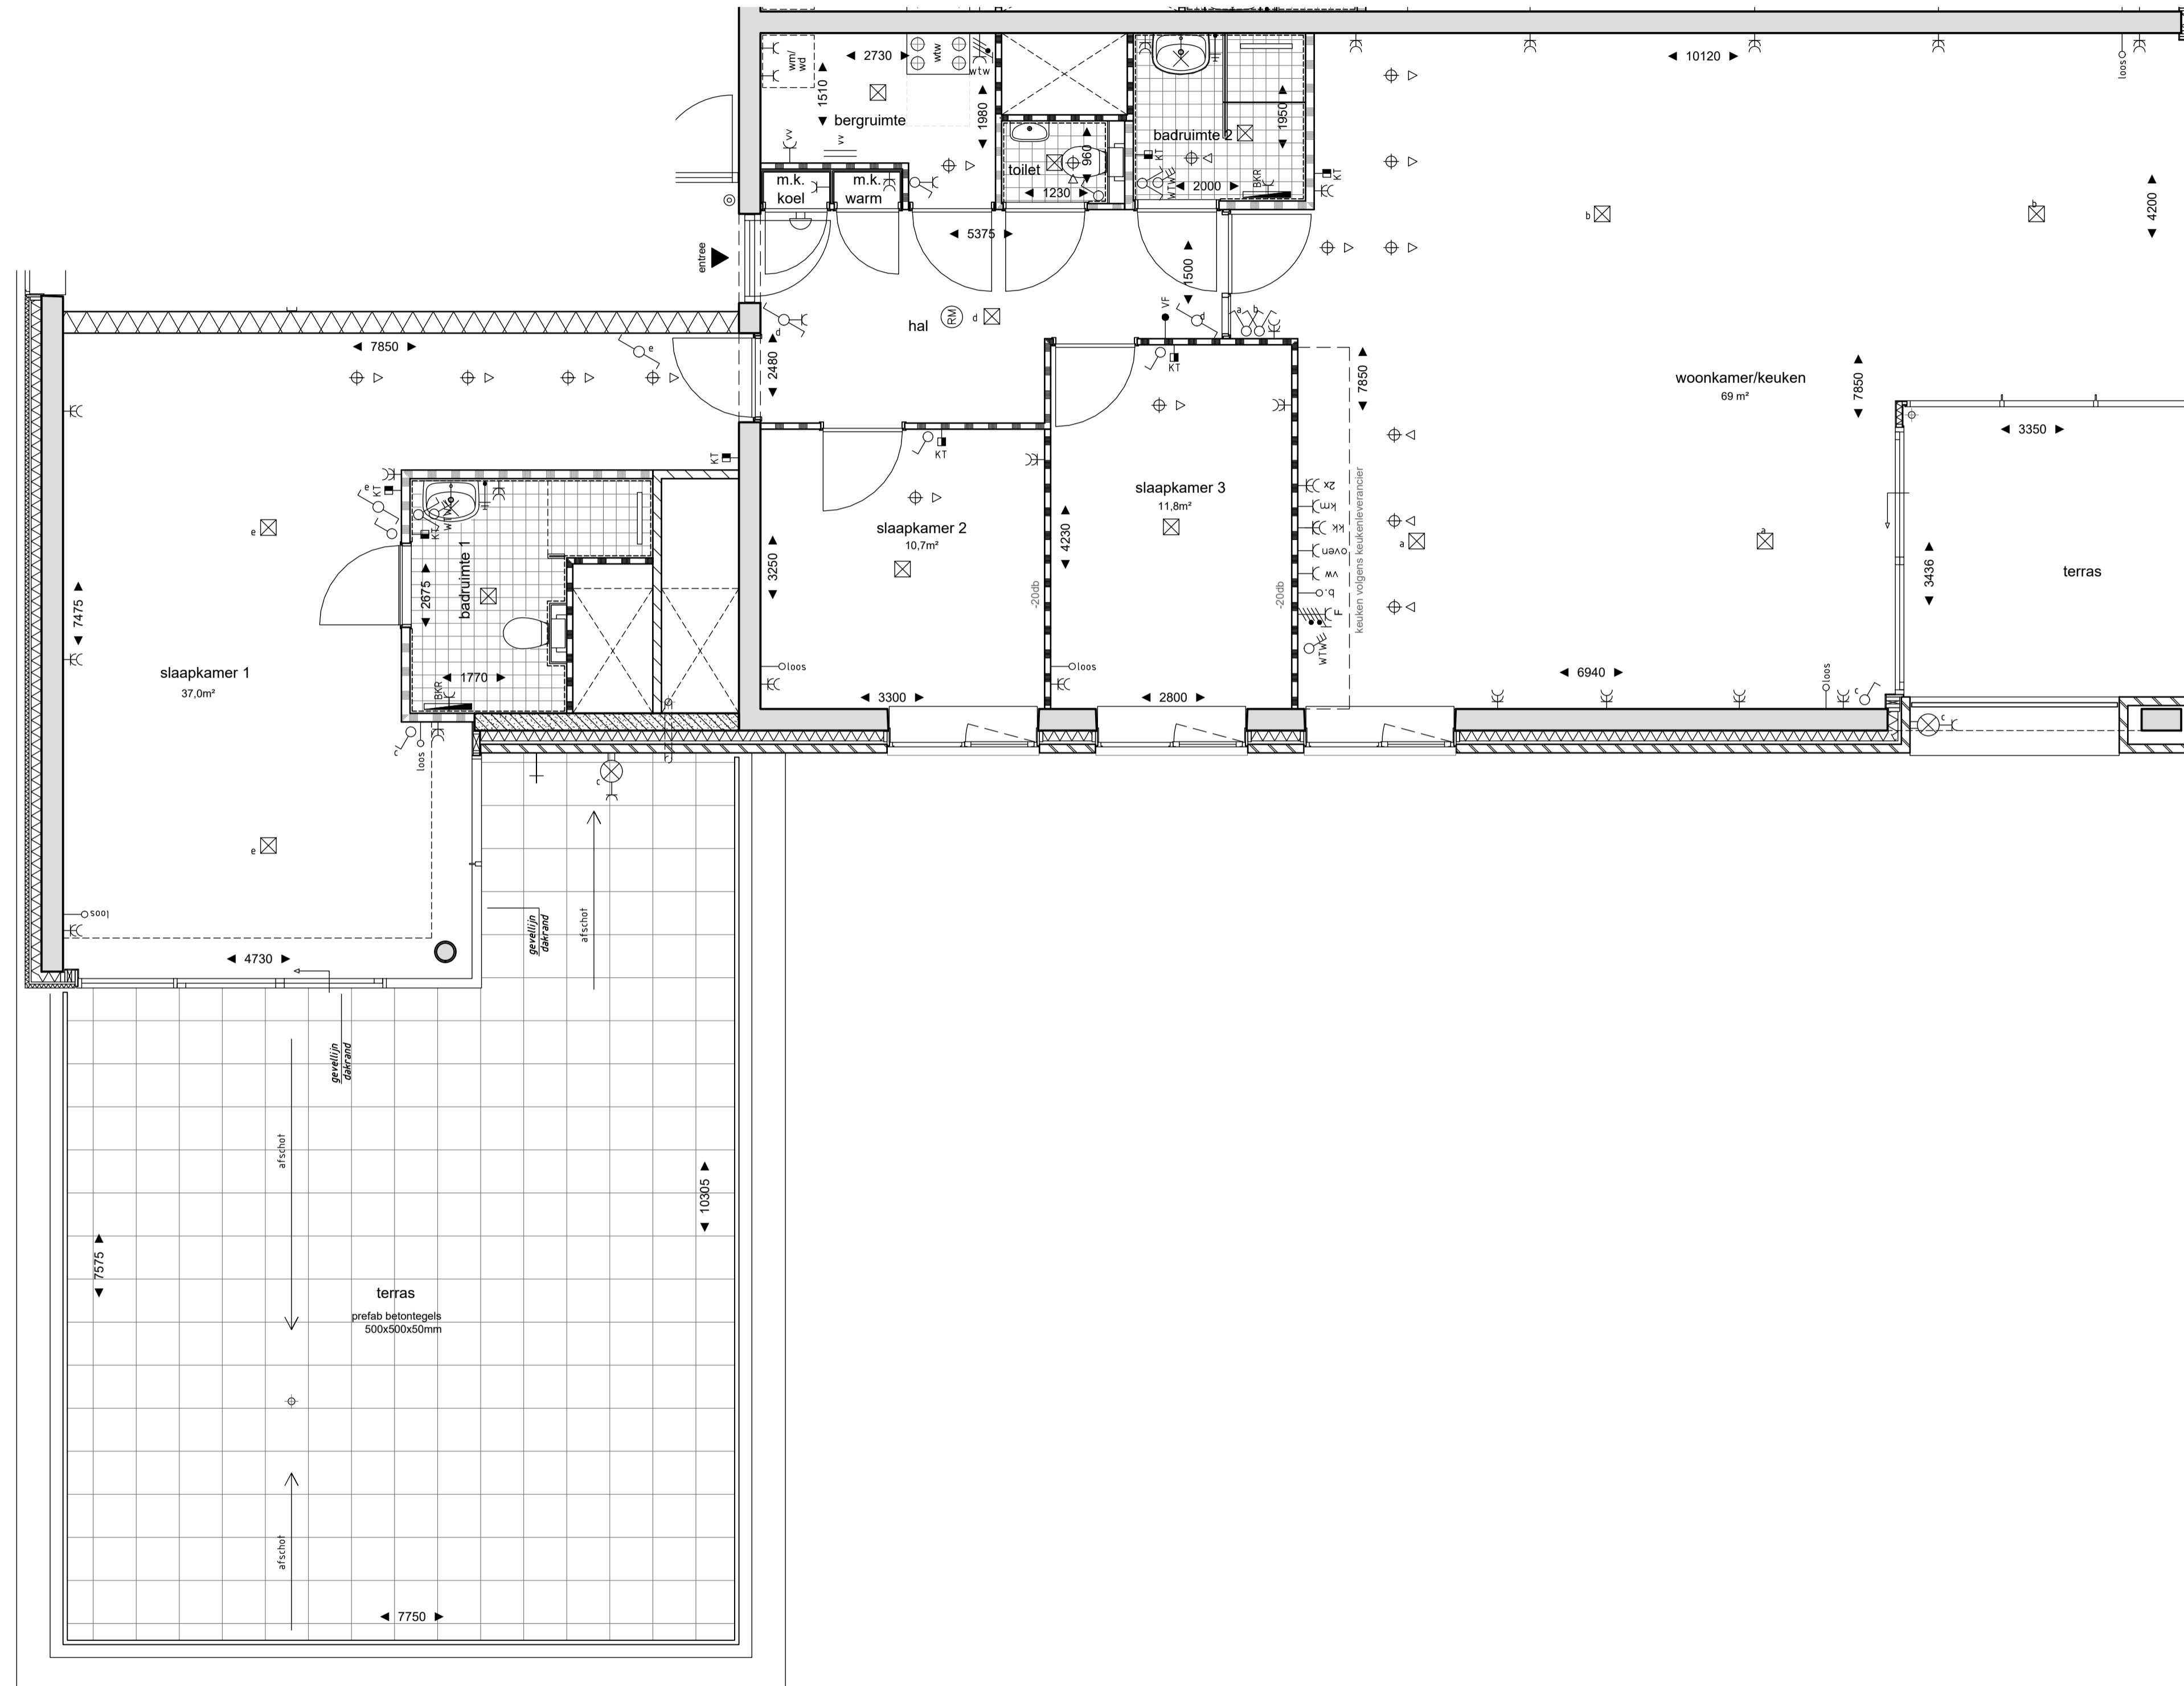

Renvooi

Wasmachine/droger (opstelplaats) wm/wd
 Meterkast mk
 Warmte terugwin-installatie wtw

-  enkelzijdig schakelaar hoogte:
-  wisselpolig schakelaar hoogte:
-  seriepolig schakelaar hoogte:
-  combinatie 2 dozen inbouw hoogte:
-  mechanische ventilatie-schakelaar 3 standen hoogte: 1150+vl
-  enkelvoudige wandcontactdoos
-  dubbelvoudige wandcontactdoos vlakke uitvoering in ovale doos
-  perilex wandcontactdoos t.b.v. mechanische ventilatie
-  perilex wandcontactdoos t.b.v. fornuis 650+vl
-  enkelvoudige wandcontactdoos t.b.v. vloerverwarming
-  enkelvoudige wandcontactdoos t.b.v. keuken meubel hoogte: 2250+vl
-  enkelvoudige wandcontactdoos t.b.v. wasmachine hoogte: 1050+vl
-  enkelvoudige wandcontactdoos t.b.v. wasdroger hoogte: 1050+vl
-  enkelvoudige wandcontactdoos t.b.v. koelkast hoogte: 100+vl
-  enkelvoudige wandcontactdoos t.b.v. magnetron hoogte: 100+vl
-  enkelvoudige wandcontactdoos t.b.v. vaatwasser hoogte: 600+vl
-  loze aansluiting t.b.v. 19mm telefoon en/of tv/radio hoogte: 300+vl
-  bedrade aansluiting kamerthermostaat 230v 1200+vl
-  videofoon 1400+vl
-  asp wandlichtpunt badkamer hoogt: 2100+vl buiten hoogte 2100+vl
-  schel hoogte : 2300+vl
-  beldrukker hoogte : 1300+vl
-  centraal aardpunt in badkamer onder wastafel hoogte 600+vl
-  rookmelder
-  verdelers vloerverwarming
-  badkamer radiator
-  aan- en afzuigventielen ventilatiesysteem; aantal en locatie zijn indicatief

WONINGTYPE F

Bouwnummer	Verdieping
Bouwnr. 55	15e verdieping

Overkampark te Dordrecht
 Toren 3

Woningtype F
 VK-10a

PROJECTNR. : 17882
 DATUM : 25-09-2019

SCHAAL : 1:50
 PAPIERFORMAAT : A1

Renvooi

Wasmachine/droger (opstelplaats) wm/wd
 Meterkast mk
 Warmte terugwin-installatie wtw

WONINGTYPE F

Bouwnummer	Verdieping
Bouwnr. 55	15e verdieping

Overkampark te Dordrecht
 Toren 3

Woningtype F variant
 VK-10b

PROJECTNR. : 17882
 DATUM : 25-09-2019

SCHAAL : 1:50
 PAPIERFORMAAT : A1