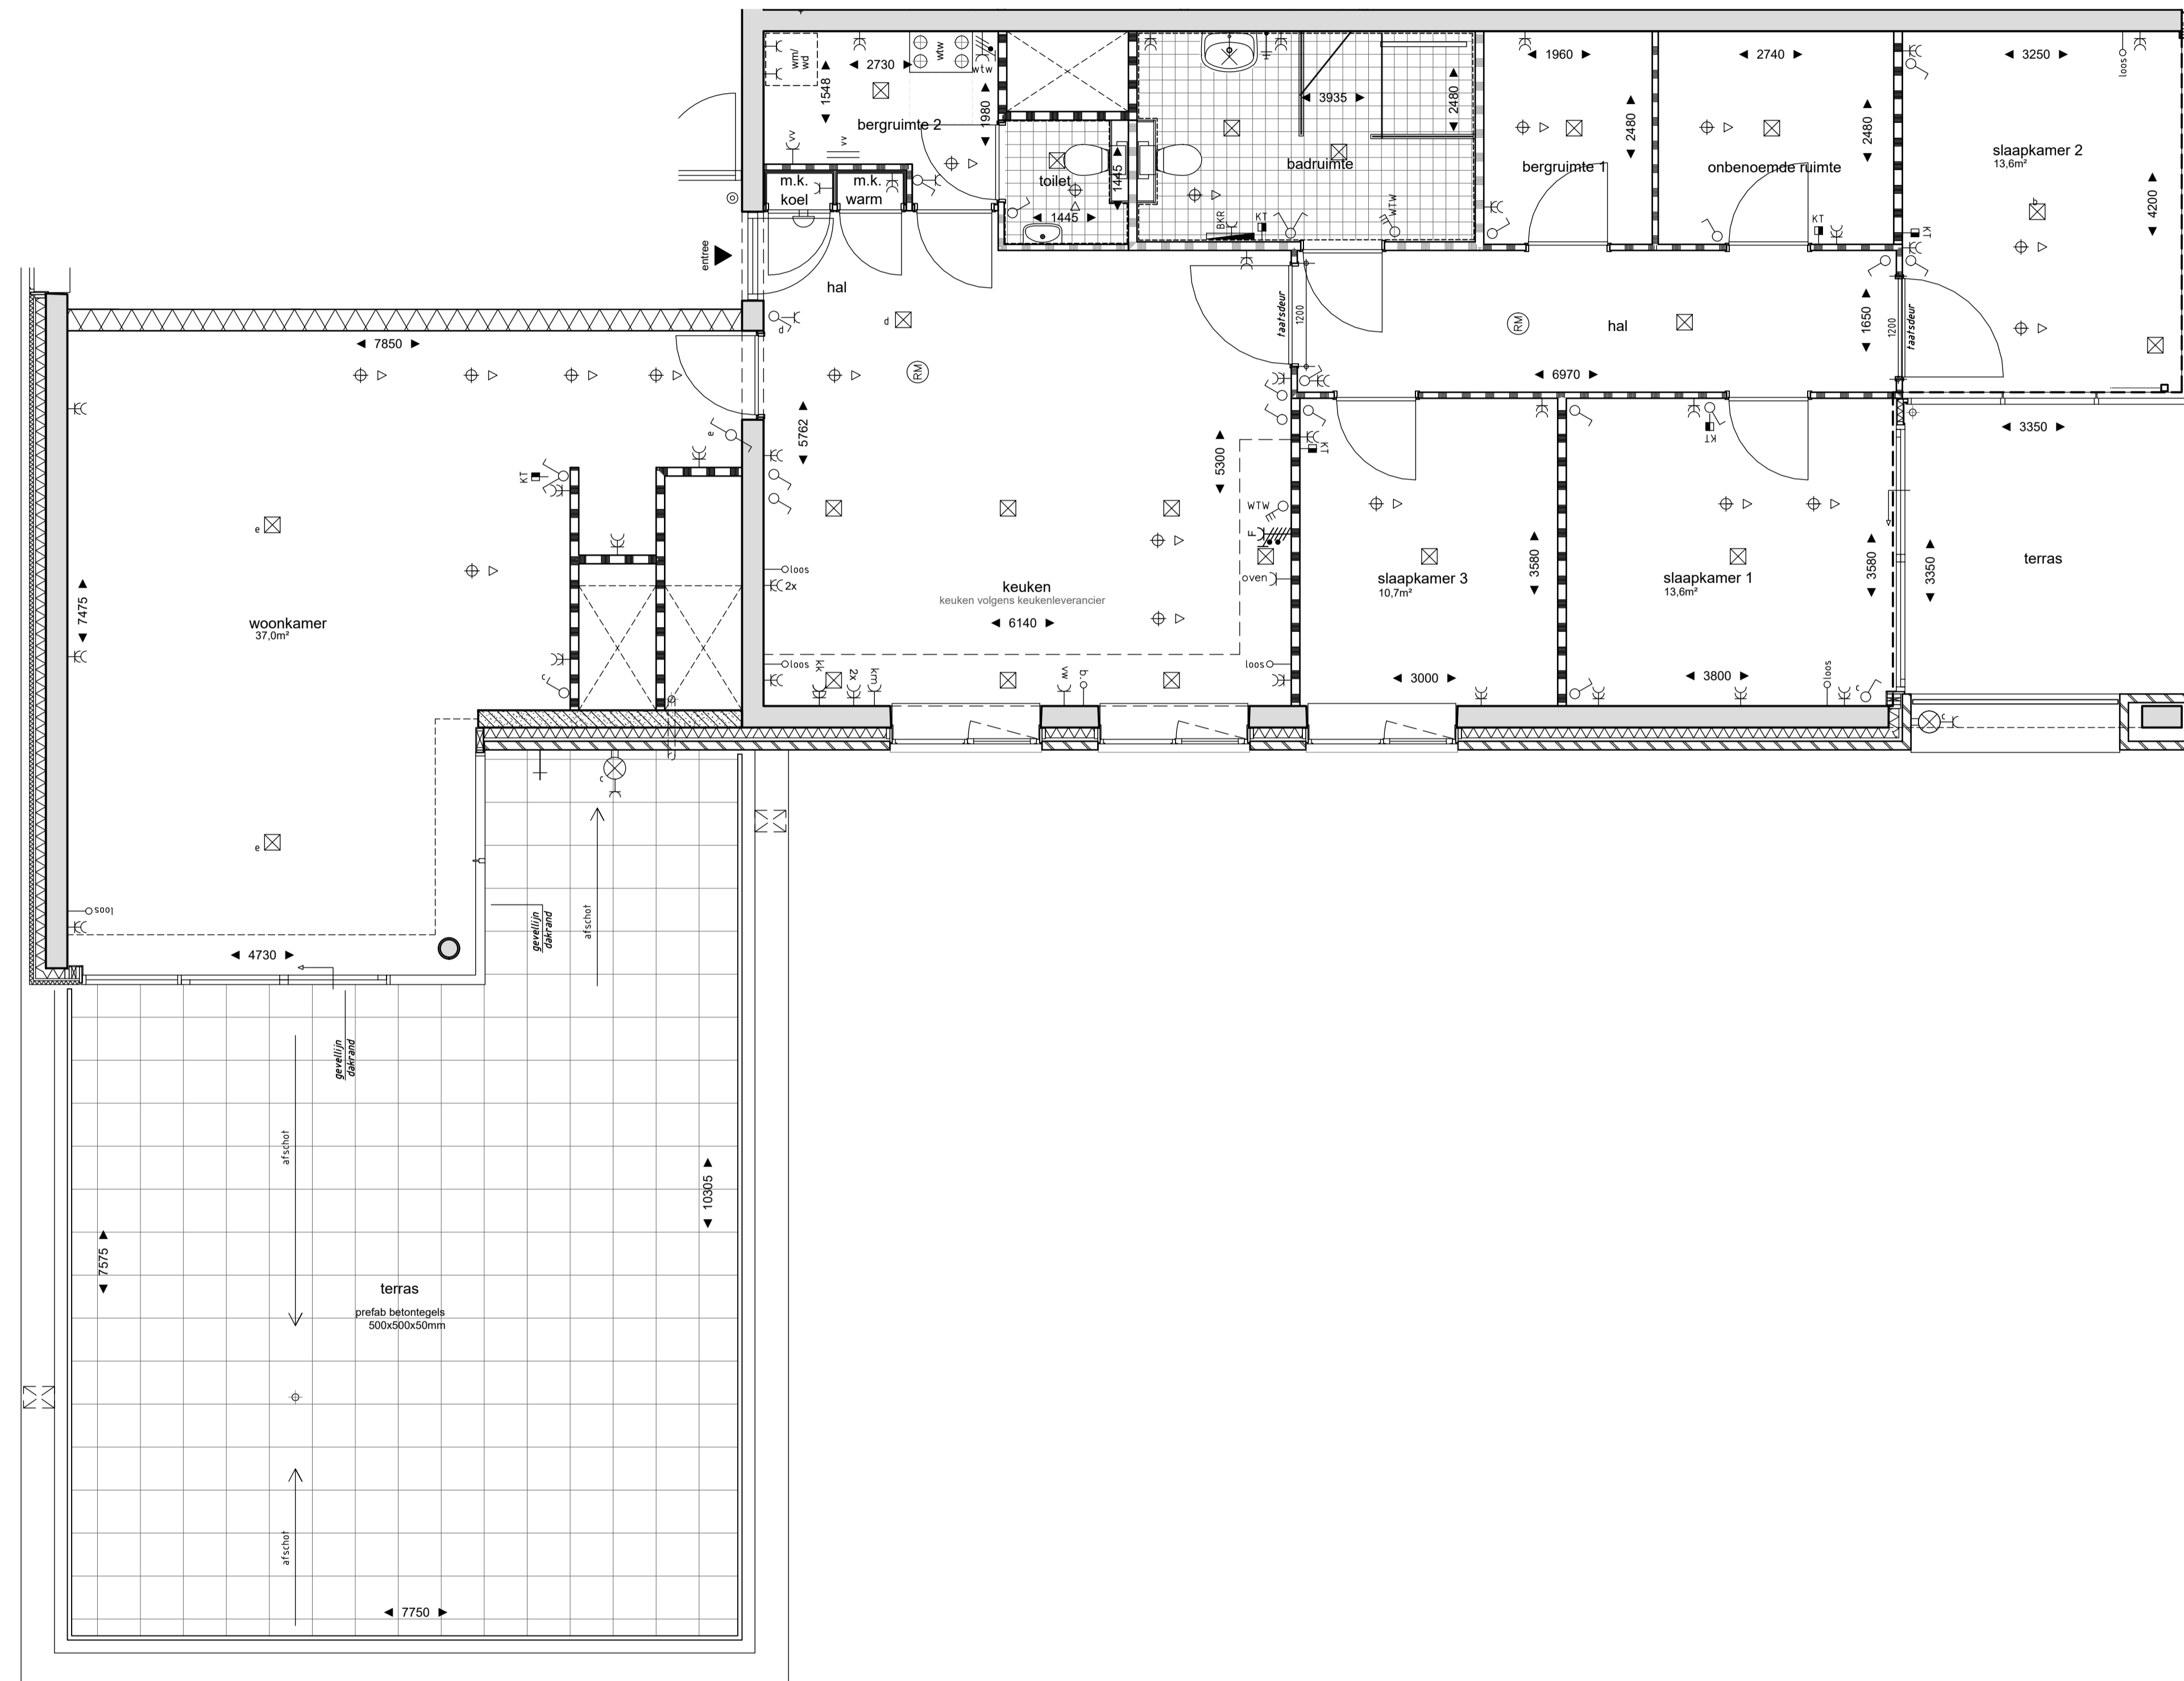

Renvooi

Wasmachine/droger (opstelplaats) wm/wd
 Meterkast mk
 Warmte terugwin-installatie wtw

-  enkelzijdig schakelaar hoogte:
-  wisselpolig schakelaar hoogte:
-  seriepolig schakelaar hoogte:
-  combinatie 2 dozen inbouw hoogte:
-  mechanische ventilatie-schakelaar 3 standen hoogte: 1150+vl
-  enkelvoudige wandcontactdoos
-  dubbelvoudige wandcontactdoos vlakke uitvoering in ovale doos
-  perilex wandcontactdoos t.b.v. mechanische ventilatie
-  perilex wandcontactdoos t.b.v. fornuis 650+vl
-  enkelvoudige wandcontactdoos t.b.v. vloerverwarming
-  enkelvoudige wandcontactdoos t.b.v. keuken meubel hoogte: 2250+vl
-  enkelvoudige wandcontactdoos t.b.v. wasmachine hoogte: 1050+vl
-  enkelvoudige wandcontactdoos t.b.v. wasdroger hoogte: 1050+vl
-  enkelvoudige wandcontactdoos t.b.v. koelkast hoogte: 100+vl
-  enkelvoudige wandcontactdoos t.b.v. magnetron hoogte: 100+vl
-  enkelvoudige wandcontactdoos t.b.v. vaatwasser hoogte: 600+vl
-  loze aansluiting t.b.v. 19mm telefoon en/of tv/radio hoogte: 300+vl
-  bedrade aansluiting kamerthermostaat 230v 1200+vl
-  videofoon 1400+vl
-  asp wandlichtpunt badkamer hoogt: 2100+vl buiten hoogte 2100+vl
-  schel hoogte : 2300+vl
-  beldrukker hoogte : 1300+vl
-  centraal aardpunt in badkamer onder wastafel hoogte 600+vl
-  rookmelder
-  verdelers vloerverwarming
-  badkamer radiator
-  aan- en afzuigventielen ventilatiesysteem; aantal en locatie zijn indicatief

WONINGTYPE F

Bouwnummer	Verdieping
Bouwnr. 55	15e verdieping

Overkampark te Dordrecht
 Toren 3

Woningtype F
 VK-10a

PROJECTNR. : 17882
 DATUM : 25-09-2019

SCHAAL : 1:50
 PAPIERFORMAAT : A1

Renvooi

Wasmachine/droger (opstelplaats) wm/wd
 Meterkast mk
 Warmte terugwin-installatie wtw

WONINGTYPE F

Bouwnummer	Verdieping
Bouwnr. 55	15e verdieping

Overkampark te Dordrecht
 Toren 3

Woningtype F variant
 VK-10b

PROJECTNR. : 17882
 DATUM : 25-09-2019

SCHAAL : 1:50
 PAPIERFORMAAT : A1