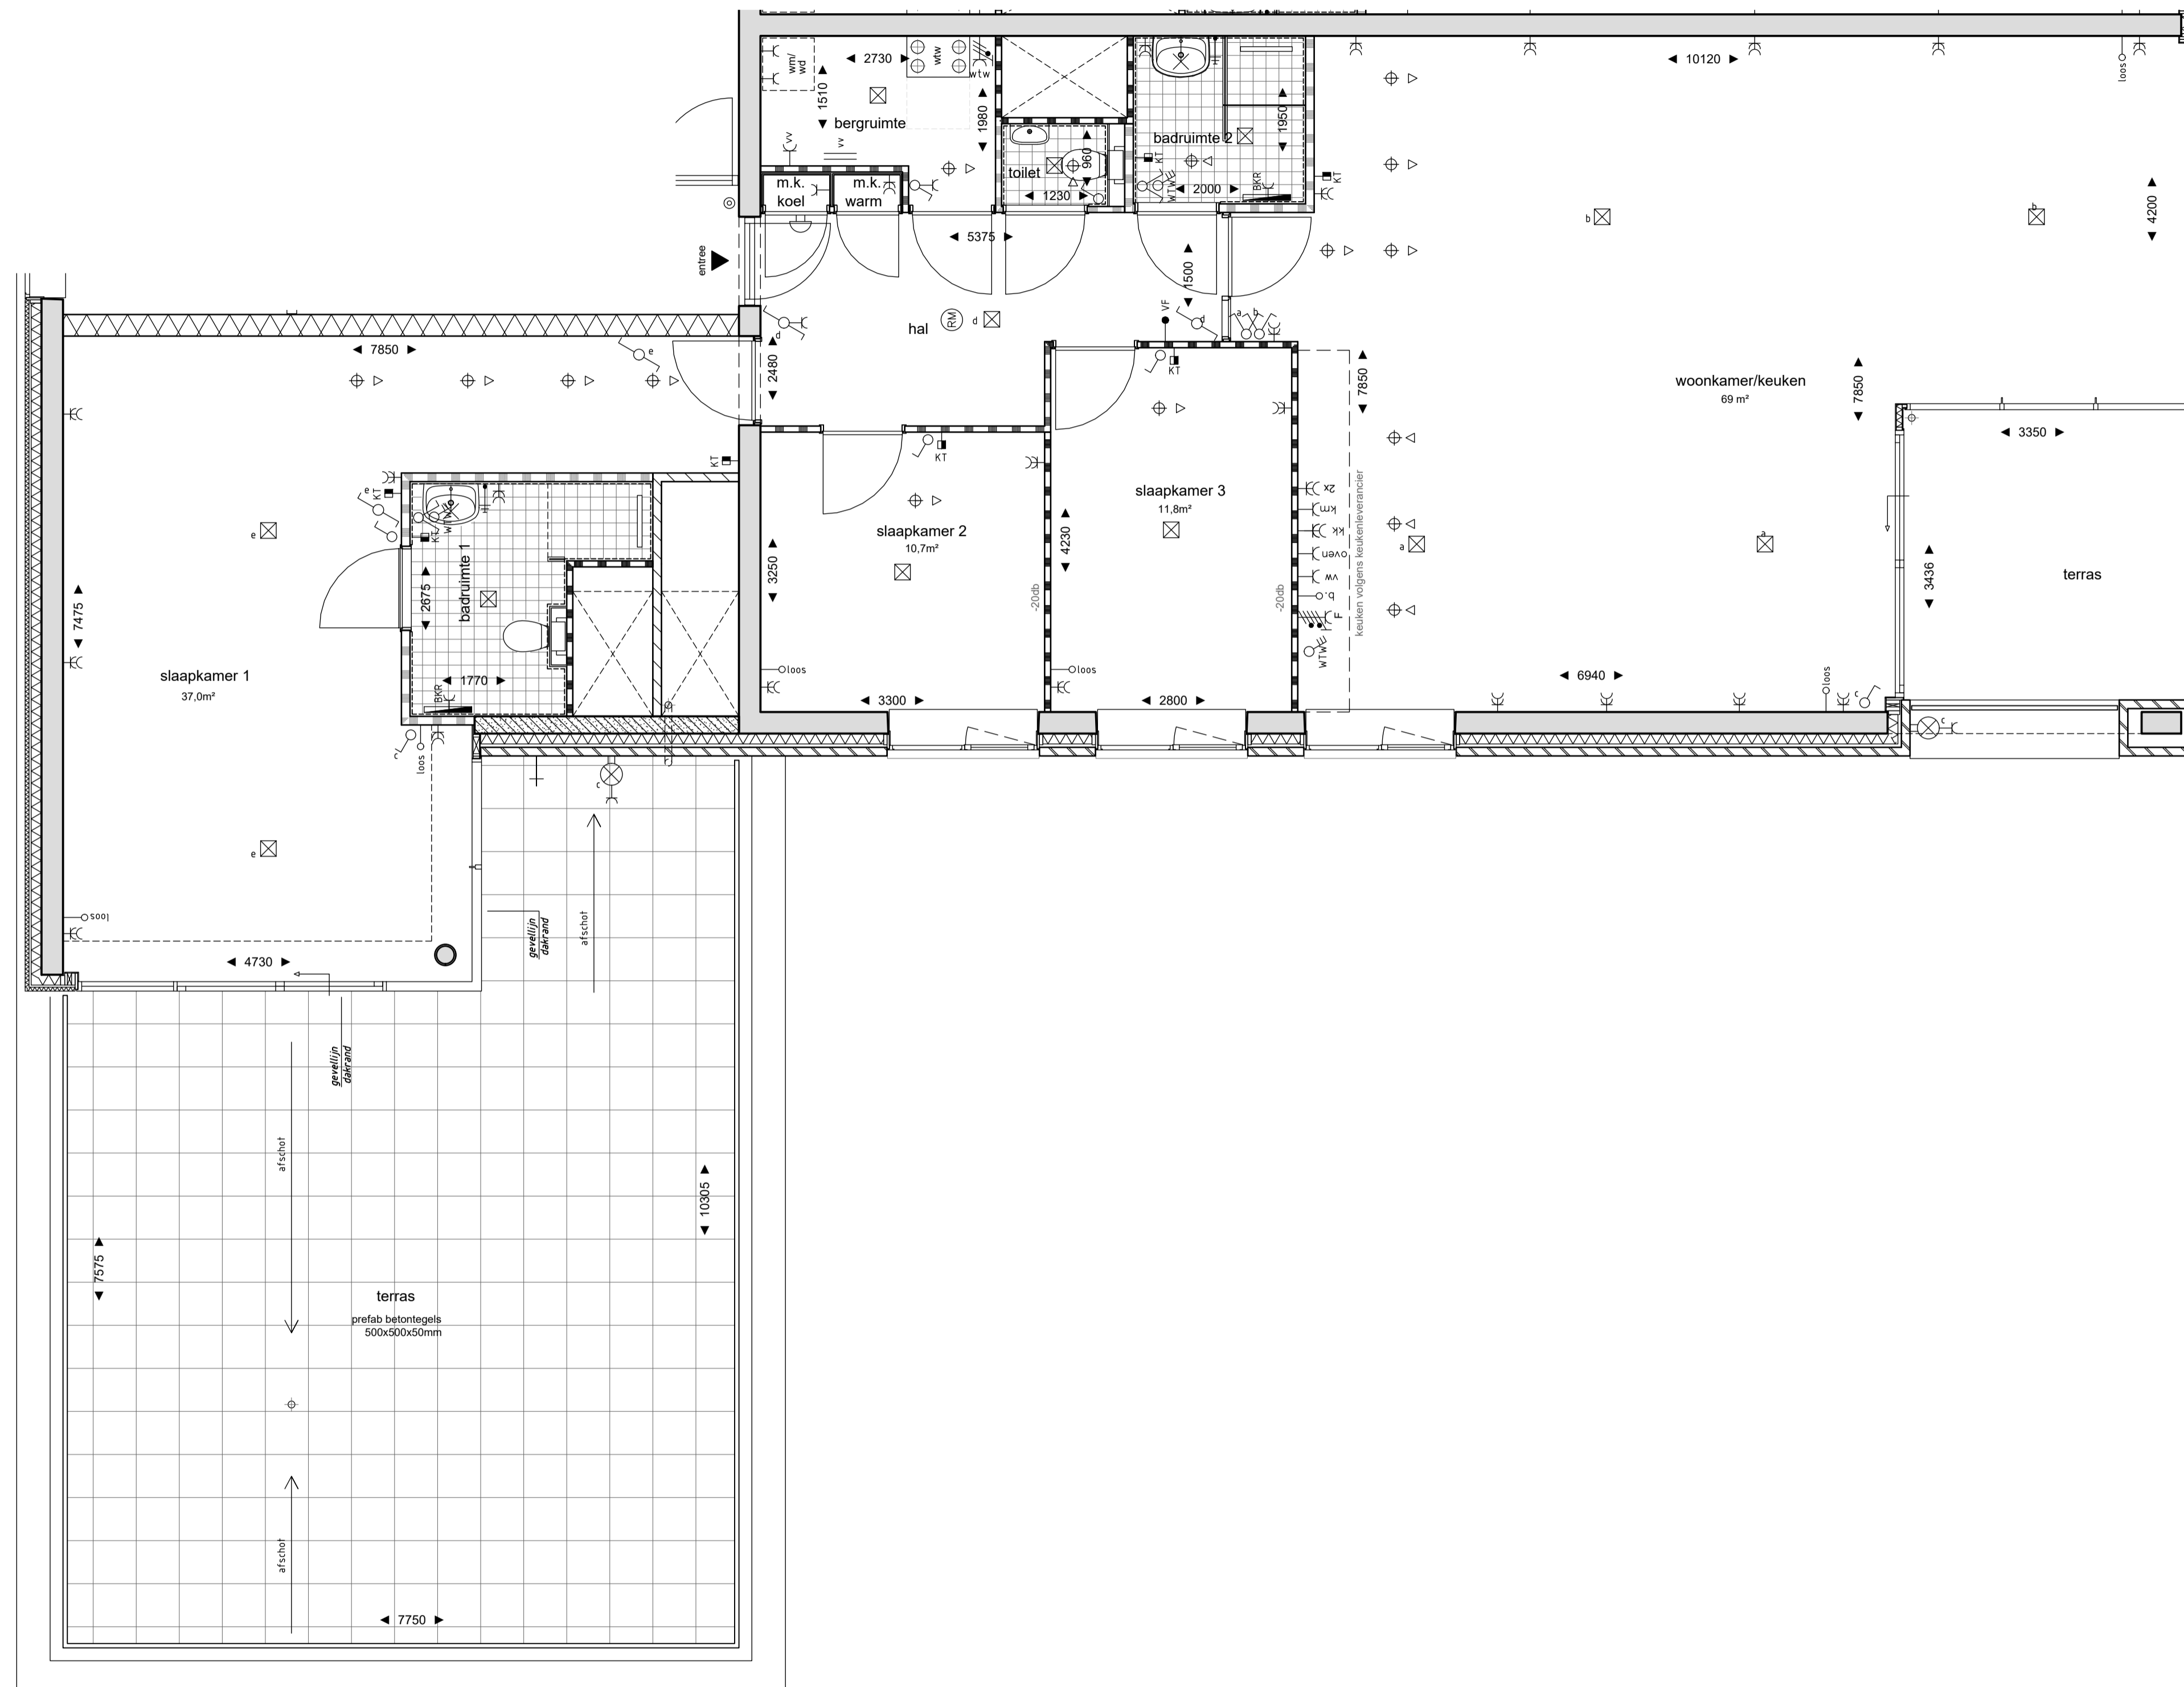

Renvooi

Wasmachine/droger (opstelplaats) wm/wd
 Meterkast mk
 Warmte terugwin-installatie wtw

- enkeelpolige schakelaar hoogte: }
- wisselpolige schakelaar hoogte: }
- seriepolige schakelaar hoogte: }
- combinatie 2 dozen inbouw hoogte: }
- mechanische ventilatie-schakelaar 3 standen hoogte: 1150+vl
- enkelvoudige wandcontactdoos
- dubbelvoudige wandcontactdoos vlakke uitvoering in ovale doos
- perilex wandcontactdoos t.b.v. mechanische ventilatie
- perilex wandcontactdoos t.b.v. fornuis 650+vl
- enkelvoudige wandcontactdoos t.b.v. vloerverwarming
- enkelvoudige wandcontactdoos t.b.v. keuken meubel hoogte: 2250+vl
- enkelvoudige wandcontactdoos t.b.v. wasmachine hoogte: 1050+vl
- enkelvoudige wandcontactdoos t.b.v. wasdroger hoogte: 1050+vl
- enkelvoudige wandcontactdoos t.b.v. koelkast hoogte: 100+vl
- enkelvoudige wandcontactdoos t.b.v. magnetron hoogte: 100+vl
- enkelvoudige wandcontactdoos t.b.v. vaatwasser hoogte: 600+vl
- loze aansluiting t.b.v. 19mm telefoon en/of tv/radio hoogte: 300+vl
- bedrade aansluiting kamerthermostaat 230v 1200+vl
- videfoon 1400+vl
- asp wandlichtpunt badkamer hoogt: 2100+vl buiten hoogte 2100+vl
- schel hoogte : 2300+vl
- beldrukker hoogte : 1300+vl
- centraal aardpunt in badkamer onder wastafel hoogte 600+vl
- rookmelder
- verdelers vloerverwarming
- badkamer radiator
- aan- en afzuigventielen ventilatiesysteem; aantal en locatie zijn indicatief

WONINGTYPE F

Bouwnummer	Verdieping
Bouwnr. 55	15e verdieping

Overkampark te Dordrecht
 Toren 3

Woningtype F
 VK-10a

PROJECTNR. : 17882
 DATUM : 25-09-2019

SCHAAL : 1:50
 PAPIERFORMAAT : A1

Renvooi

Wasmachine/droger (opstelplaats) wm/wd
 Meterkast mk
 Warmte terugwin-installatie wtw

WONINGTYPE F

Bouwnummer	Verdieping
Bouwnr. 55	15e verdieping

Overkampark te Dordrecht
 Toren 3

Woningtype F variant
 VK-10b

PROJECTNR. : 17882
 DATUM : 25-09-2019

SCHAAL : 1:50
 PAPIERFORMAAT : A1

WONINGTYPE G