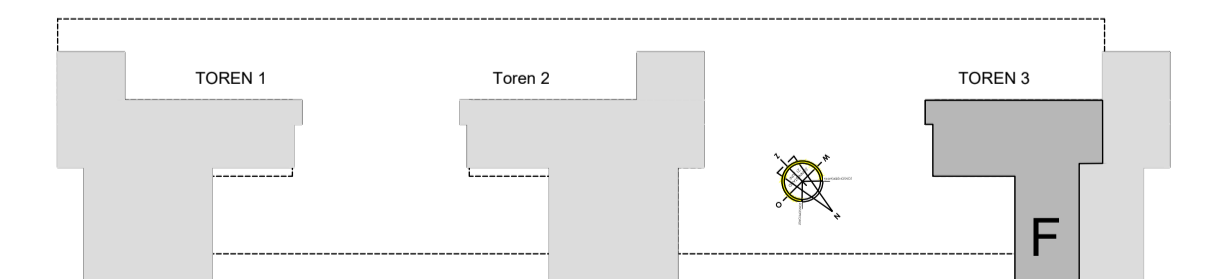

WONINGTYPE F

Bouwnummer	Verdieping
Bouwnr. 55	15e verdieping

Overkampark te Dordrecht
Toren 3

Woningtype F variant
VK-10b

PROJECTNR. : 17882
DATUM : 25-09-2019

SCHAAL : 1:50
PAPIERFORMAAT : A1