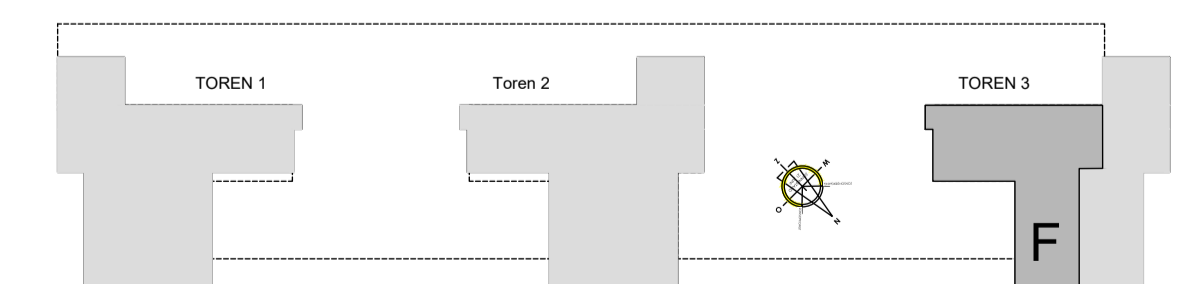

Renvooi

Wasmachine/droger (opstelplaats) wm/wd
 Meterkast mk
 Warmte terugwin-installatie wtw

- enkeelpolige schakelaar hoogte: }
- wisselpolige schakelaar hoogte: }
- seriepolige schakelaar hoogte: }
- combinatie 2 dozen inbouw hoogte: }
- mechanische ventilatie-schakelaar 3 standen hoogte: 1150+vl
- enkelvoudige wandcontactdoos
- dubbelvoudige wandcontactdoos vlakke uitvoering in ovale doos
- perilex wandcontactdoos t.b.v. mechanische ventilatie
- perilex wandcontactdoos t.b.v. fornuis 650+vl
- enkelvoudige wandcontactdoos t.b.v. vloerverwarming
- enkelvoudige wandcontactdoos t.b.v. keuken meubel hoogte: 2250+vl
- enkelvoudige wandcontactdoos t.b.v. wasmachine hoogte: 1050+vl
- enkelvoudige wandcontactdoos t.b.v. wasdroger hoogte: 1050+vl
- enkelvoudige wandcontactdoos t.b.v. koelkast hoogte: 100+vl
- enkelvoudige wandcontactdoos t.b.v. magnetron hoogte: 100+vl
- enkelvoudige wandcontactdoos t.b.v. vaatwasser hoogte: 600+vl
- loze aansluiting t.b.v. 19mm telefoon en/of tv/radio hoogte: 300+vl
- bedrade aansluiting kamerthermostaat 230v 1200+vl
- videfoon 1400+vl
- asp wandlichtpunt badkamer hoogt: 2100+vl buiten hoogte 2100+vl
- schel hoogte : 2300+vl
- beldrukker hoogte : 1300+vl
- centraal aardpunt in badkamer onder wastafel hoogte 600+vl
- rookmelder
- verdelers vloerverwarming
- badkamer radiator
- aan- en afzuigventielen ventilatiesysteem; aantal en locatie zijn indicatief

WONINGTYPE F

Bouwnummer	Verdieping
Bouwnr. 55	15e verdieping

Overkampark te Dordrecht
 Toren 3

Woningtype F
 VK-10a

PROJECTNR. : 17882
 DATUM : 25-09-2019

SCHAAL : 1:50
 PAPIERFORMAAT : A1

Renvooi

Wasmachine/droger (opstelplaats) wm/wd
 Meterkast mk
 Warmte terugwin-installatie wtw