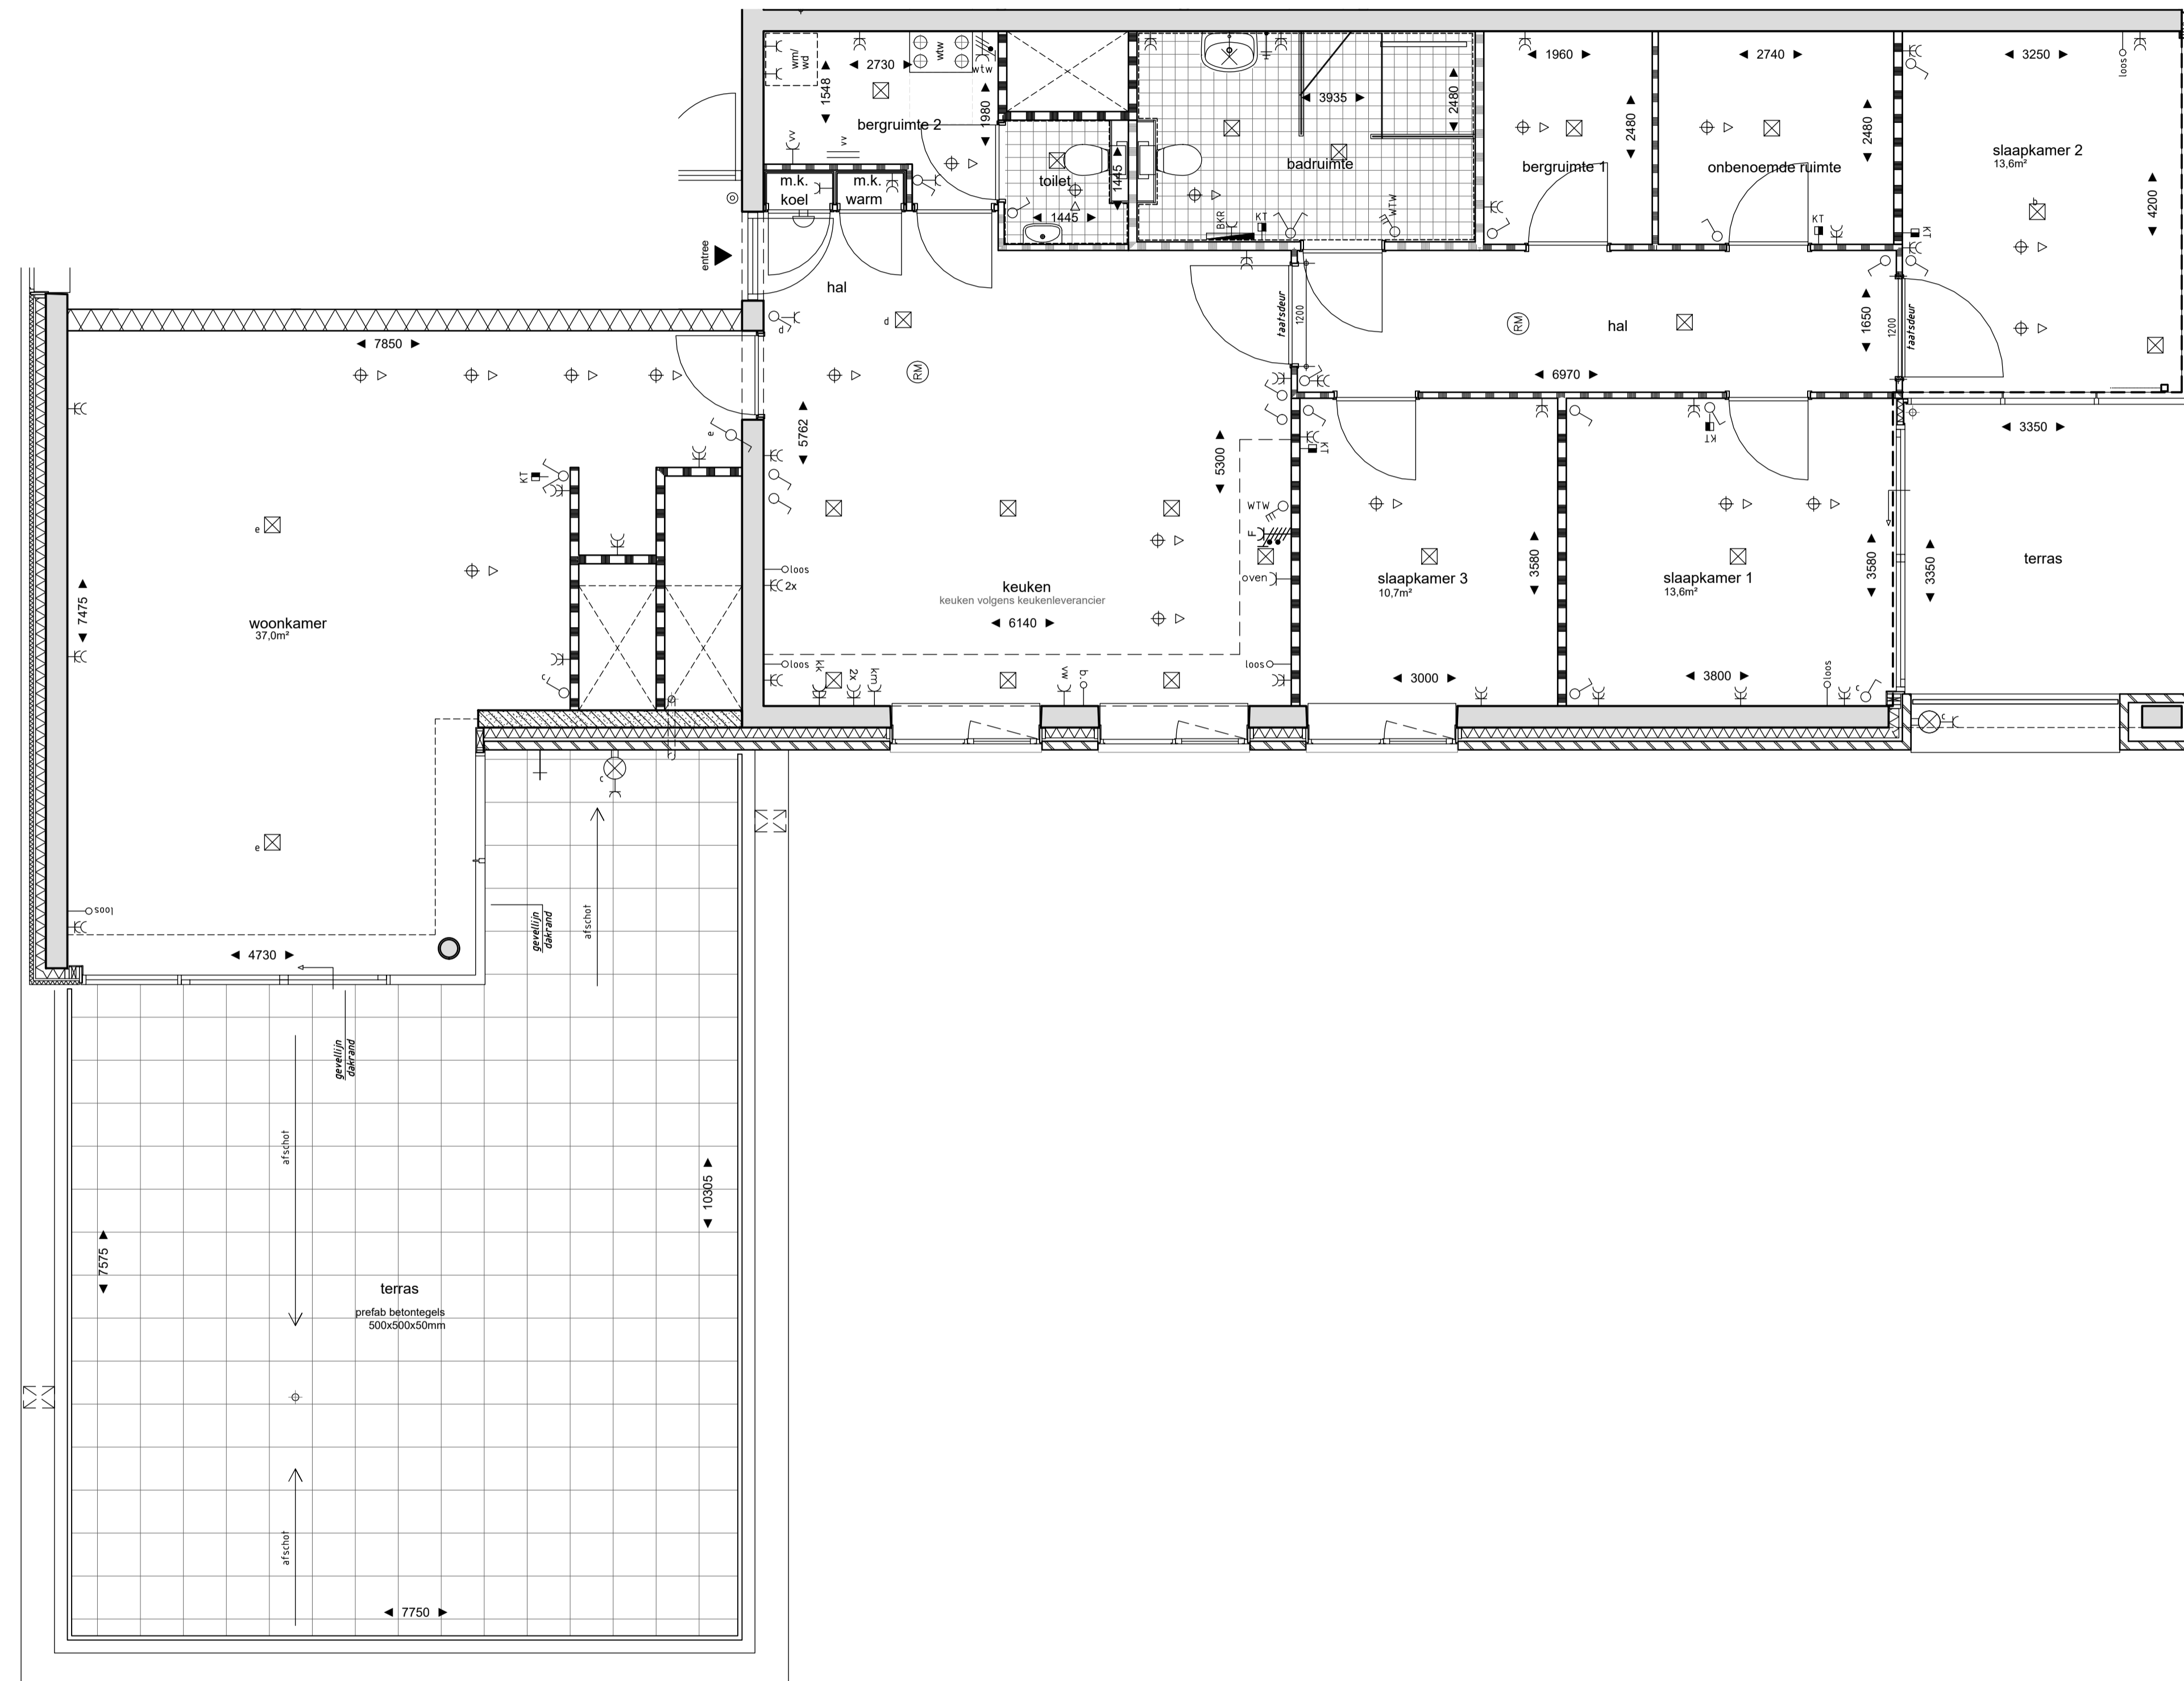

Renvooi

Wasmachine/droger (opstelplaats) wm/wd
 Meterkast mk
 Warmte terugwin-installatie wtw

- enkeelpolige schakelaar hoogte: }
- wisselpolige schakelaar hoogte: }
- seriepolige schakelaar hoogte: }
- combinatie 2 dozen inbouw hoogte: }
- mechanische ventilatie-schakelaar 3 standen hoogte: 1150+vl
- enkelvoudige wandcontactdoos
- dubbelvoudige wandcontactdoos vlakke uitvoering in ovale doos
- perilex wandcontactdoos t.b.v. mechanische ventilatie
- perilex wandcontactdoos t.b.v. fornuis 650+vl
- enkelvoudige wandcontactdoos t.b.v. vloerverwarming
- enkelvoudige wandcontactdoos t.b.v. keuken meubel hoogte: 2250+vl
- enkelvoudige wandcontactdoos t.b.v. wasmachine hoogte: 1050+vl
- enkelvoudige wandcontactdoos t.b.v. wasdroger hoogte: 1050+vl
- enkelvoudige wandcontactdoos t.b.v. koelkast hoogte: 100+vl
- enkelvoudige wandcontactdoos t.b.v. magnetron hoogte: 100+vl
- enkelvoudige wandcontactdoos t.b.v. vaatwasser hoogte: 600+vl
- loze aansluiting t.b.v. 19mm telefoon en/of tv/radio hoogte: 300+vl
- bedrade aansluiting kamerthermostaat 230v 1200+vl
- videfoon 1400+vl
- asp wandlichtpunt badkamer hoogt: 2100+vl buiten hoogte 2100+vl
- schel hoogte : 2300+vl
- beldrukker hoogte : 1300+vl
- centraal aardpunt in badkamer onder wastafel hoogte 600+vl
- rookmelder
- verdelers vloerverwarming
- badkamer radiator
- aan- en afzuigventielen ventilatiesysteem; aantal en locatie zijn indicatief

WONINGTYPE F

Bouwnummer	Verdieping
Bouwnr. 55	15e verdieping

Overkampark te Dordrecht
 Toren 3

Woningtype F
 VK-10a

PROJECTNR. : 17882
 DATUM : 25-09-2019

SCHAAL : 1:50
 PAPIERFORMAAT : A1

Renvooi

Wasmachine/droger (opstelplaats) wm/wd
 Meterkast mk
 Warmte terugwin-installatie wtw

WONINGTYPE F

Bouwnummer	Verdieping
Bouwnr. 55	15e verdieping

Overkampark te Dordrecht
 Toren 3

Woningtype F variant
 VK-10b

PROJECTNR. : 17882
 DATUM : 25-09-2019

SCHAAL : 1:50
 PAPIERFORMAAT : A1

WONINGTYPE G