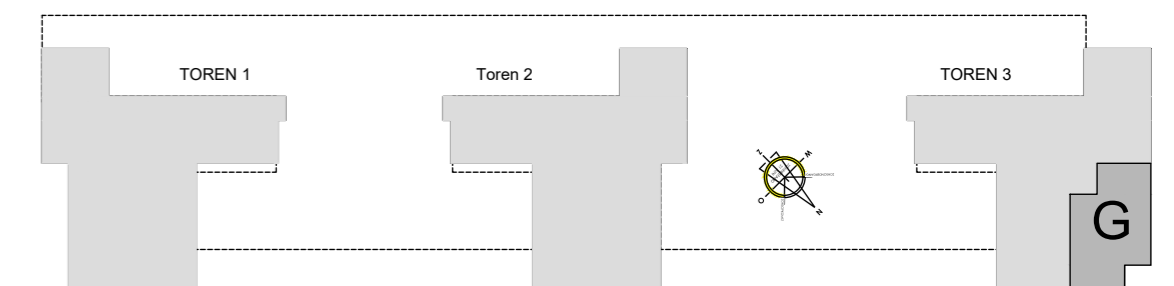

WONINGTYPE F

Bouwnummer	Verdieping
Bouwnr. 55	15e verdieping

Overkampark te Dordrecht
 Toren 3

Woningtype F variant
 VK-10b

PROJECTNR. : 17882
 DATUM : 25-09-2019

SCHAAL : 1:50
 PAPIERFORMAAT : A1

WONINGTYPE G

Bouwnummer	Verdieping
Bouwnr. 1	1e verdieping

Renvooi

Wasmachine/droger (opstelplaats)	wm/wd
Meterkast	mk
Warmte terugwin-installatie	wtw

-  enkelpolige schakelaar hoogte:
-  wisselpolige schakelaar hoogte:
-  seriepolige schakelaar hoogte:
-  combinatie 2 dozen inbouw hoogte:
-  mechanische ventilatie-schakelaar 3 standen hoogte: 1150+vl
-  enkelvoudige wandcontactdoos
-  dubbelvoudige wandcontactdoos vlakke uitvoering in ovale doos
-  perilex wandcontactdoos t.b.v. mechanische ventilatie
-  perilex wandcontactdoos t.b.v. fornuis 650+vl
-  enkelvoudige wandcontactdoos t.b.v. vloerverwarming
-  enkelvoudige wandcontactdoos t.b.v. keuken meubel hoogte: 2250+vl
-  enkelvoudige wandcontactdoos t.b.v. wasmachine hoogte: 1050+vl
-  enkelvoudige wandcontactdoos t.b.v. wasdroger hoogte: 1050+vl
-  enkelvoudige wandcontactdoos t.b.v. koelkast hoogte: 100+vl
-  enkelvoudige wandcontactdoos t.b.v. magnetron hoogte: 100+vl
-  enkelvoudige wandcontactdoos t.b.v. vaatwasser hoogte: 600+vl
-  loze aansluiting t.b.v. 19mm telefoon en/of tv/radio hoogte: 300+vl
-  bedrade aansluiting kamerthermostaat 230v 1200+vl
-  videfoon 1400+vl
-  asp wandlichtpunt badkamer hoogt: 2100+vl buiten hoogte 2100+vl
-  schel hoogte : 2300+vl
-  bedrukker hoogte : 1300+vl
-  centraal aardpunt in badkamer onder wastafel hoogte 600+vl
-  rookmelder
-  verdeler vloerverwarming
-  badkamer radiator
-  aan- en afzuigventielen ventilatiesysteem; aantal en locatie zijn indicatief