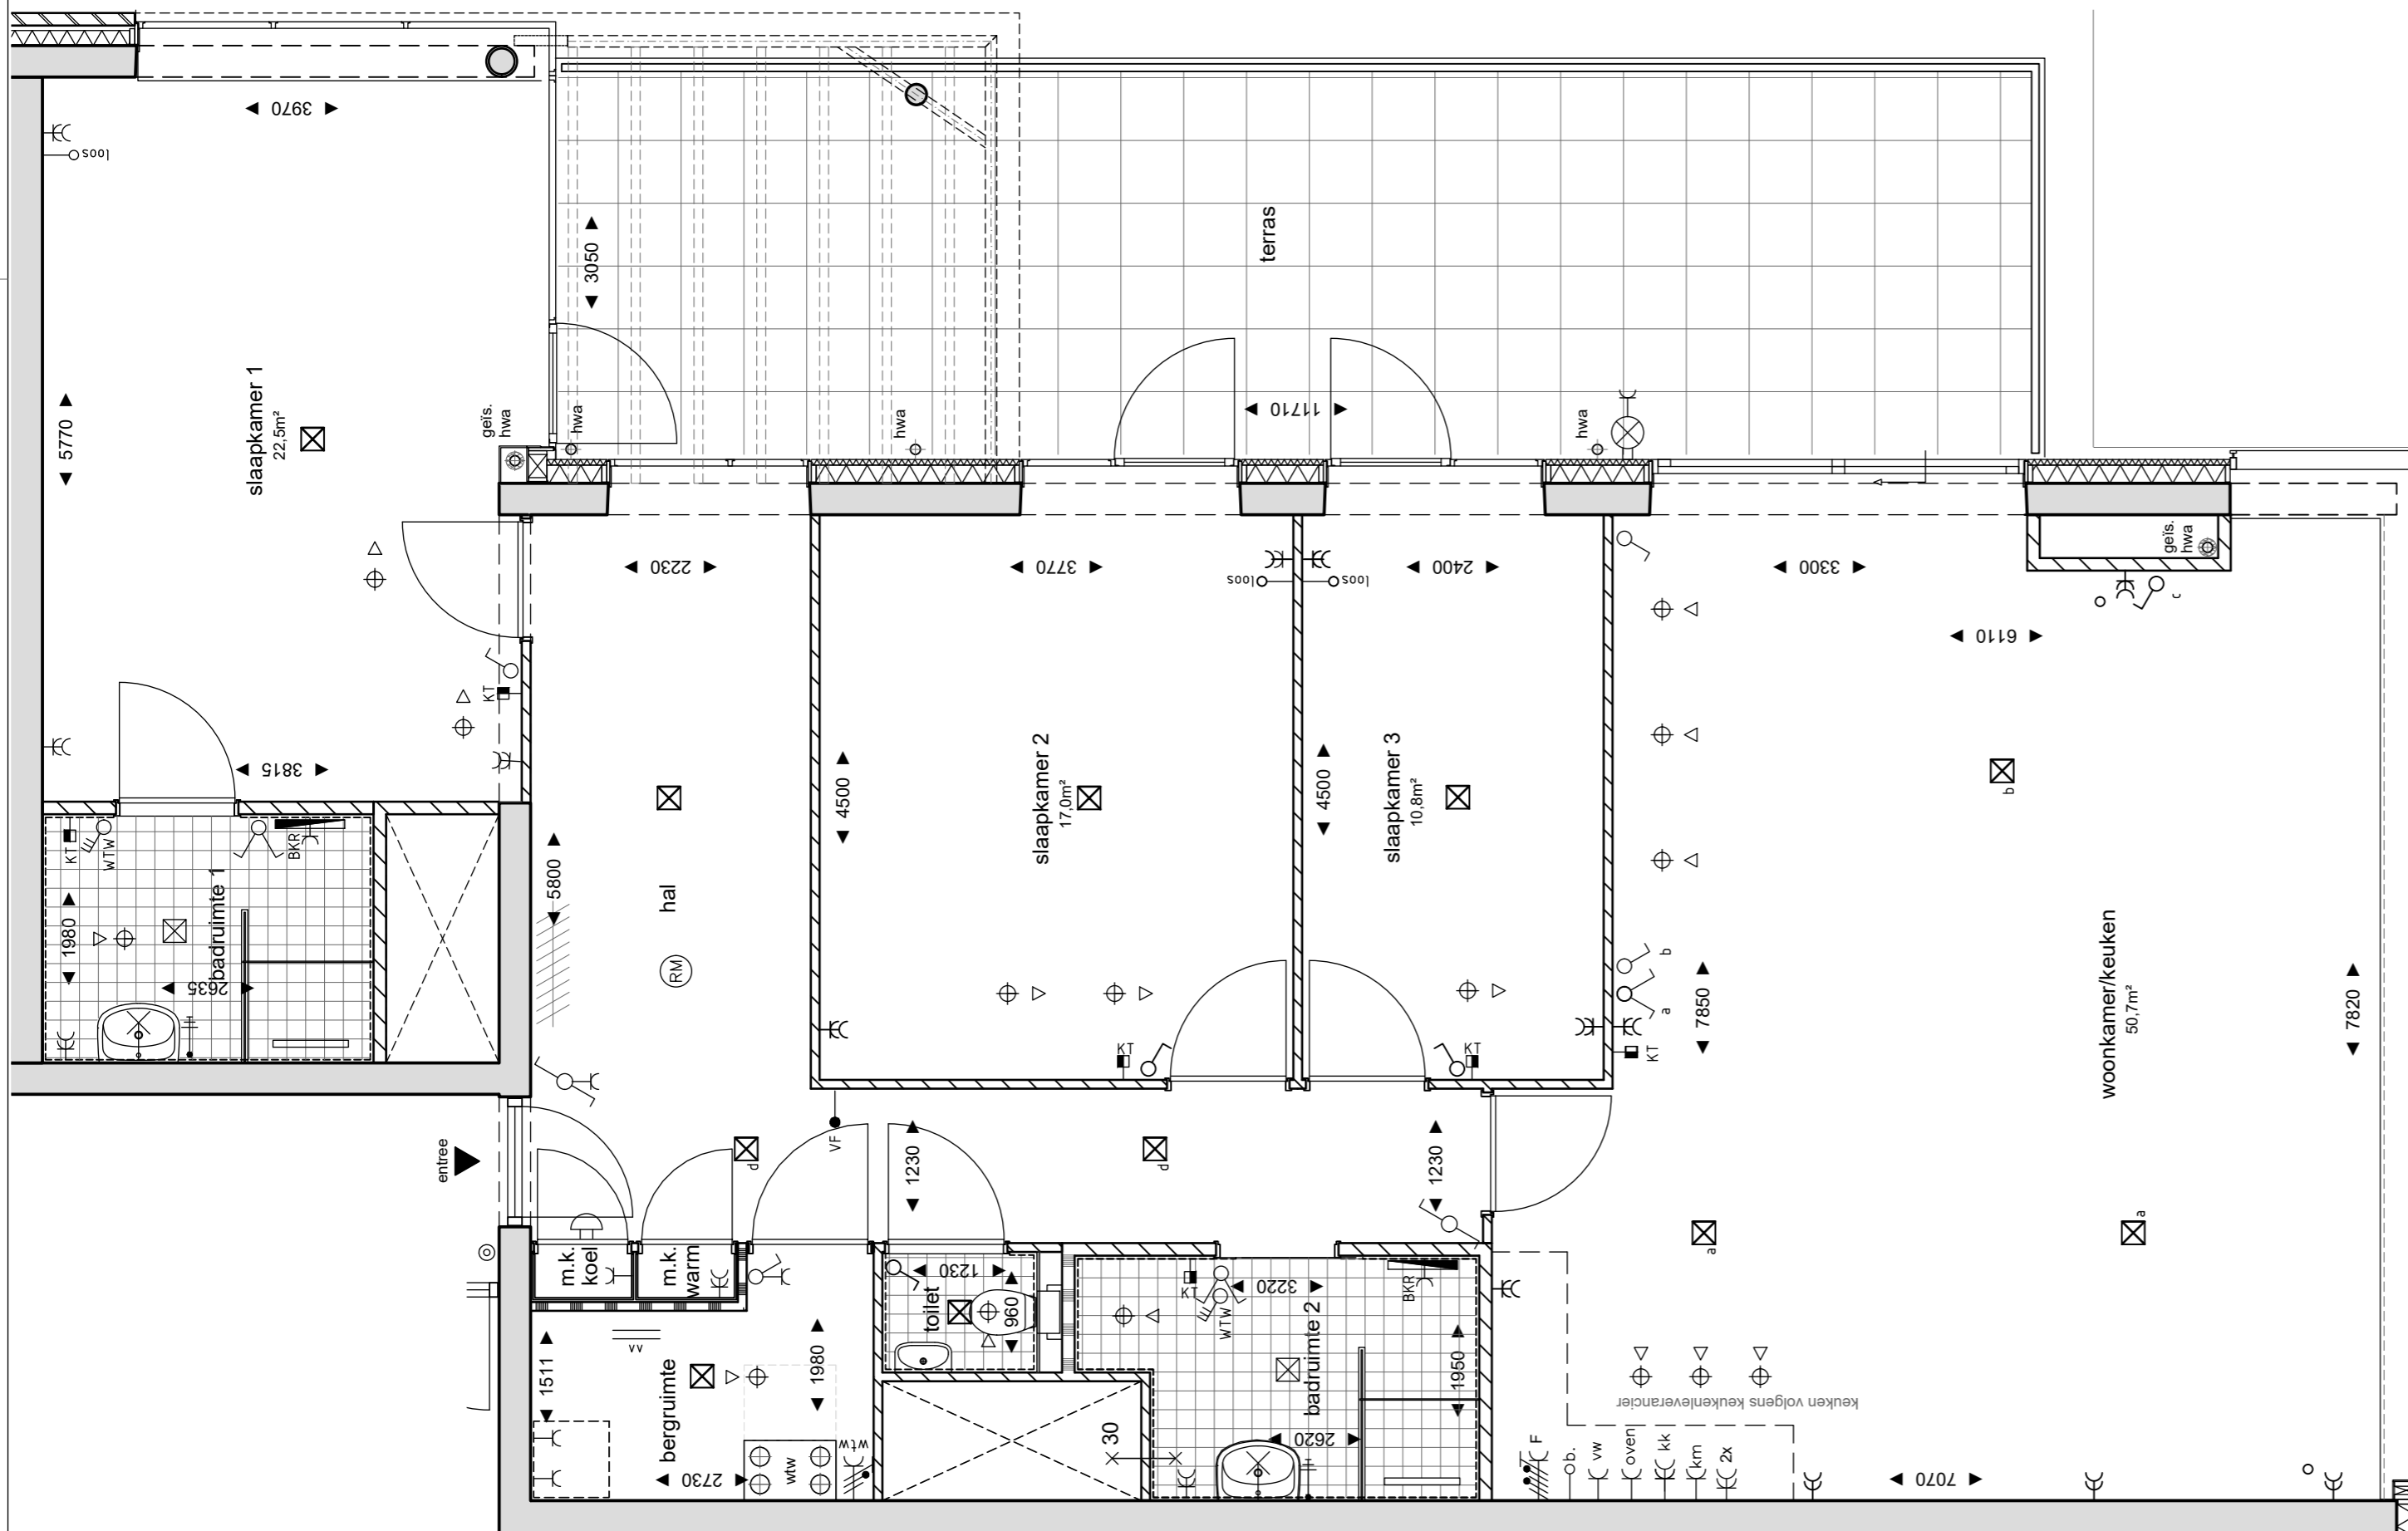

Renvooi

Wasmachine/droger (opstelplaats) wm/wd
 Meterkast mk
 Warmte terugwin-installatie wtw

- enkeelpolige schakelaar hoogte: }
- wisselpolige schakelaar hoogte: }
- seriepolige schakelaar hoogte: }
- combinatie 2 dozen inbouw hoogte: }
- mechanische ventilatie-schakelaar 3 standen hoogte: 1150+vl
- enkelvoudige wandcontactdoos
- dubbelvoudige wandcontactdoos vlakke uitvoering in ovale doos
- perilex wandcontactdoos t.b.v. mechanische ventilatie
- perilex wandcontactdoos t.b.v. fornuis 650+vl
- enkelvoudige wandcontactdoos t.b.v. vloerverwarming
- enkelvoudige wandcontactdoos t.b.v. keuken meubel hoogte: 2250+vl
- enkelvoudige wandcontactdoos t.b.v. wasmachine hoogte: 1050+vl
- enkelvoudige wandcontactdoos t.b.v. wasdroger hoogte: 1050+vl
- enkelvoudige wandcontactdoos t.b.v. koelkast hoogte: 100+vl
- enkelvoudige wandcontactdoos t.b.v. magnetron hoogte: 100+vl
- enkelvoudige wandcontactdoos t.b.v. vaatwasser hoogte: 600+vl
- loze aansluiting t.b.v. 19mm telefoon en/of tv/radio hoogte: 300+vl
- bedrade aansluiting kamerthermostaat 230v 1200+vl
- videfoon 1400+vl
- asp wandlichtpunt badkamer hoogt: 2100+vl buiten hoogte 2100+vl
- schel hoogte : 2300+vl
- beldrukker hoogte : 1300+vl
- centraal aardpunt in badkamer onder wastafel hoogte 600+vl
- rookmelder
- verdelers vloerverwarming
- badkamer radiator
- aan- en afzuigventielen ventilatiesysteem; aantal en locatie zijn indicatief

WONINGTYPE F

Bouwnummer	Verdieping
Bouwnr. 55	15e verdieping

Overkampark te Dordrecht
 Toren 3

Woningtype F variant
 VK-10b

PROJECTNR. : 17882
 DATUM : 25-09-2019

SCHAAL : 1:50
 PAPIERFORMAAT : A1

WONINGTYPE G

Overkampark te Dordrecht
Toren 3

Woningtype G
VK-11

PROJECTNR. : 17882
DATUM : 25-09-2019

SCHAAL : 1:50
PAPIERFORMAAT : A2