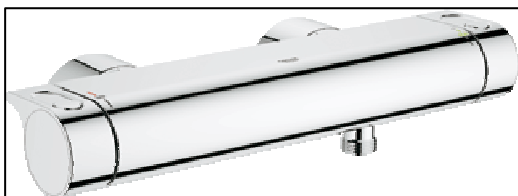

Douchecombinatie

Douchemengkraan

Grohe 2000
Thermostatische douchemengkraan
h.o.h. 15cm incl S- koppelingen
art. 34169001

Glijstangcombinatie

Grohe New Tempesta II
glijstang 60 cm
lengte doucheslang 175 cm
art. 2759810E